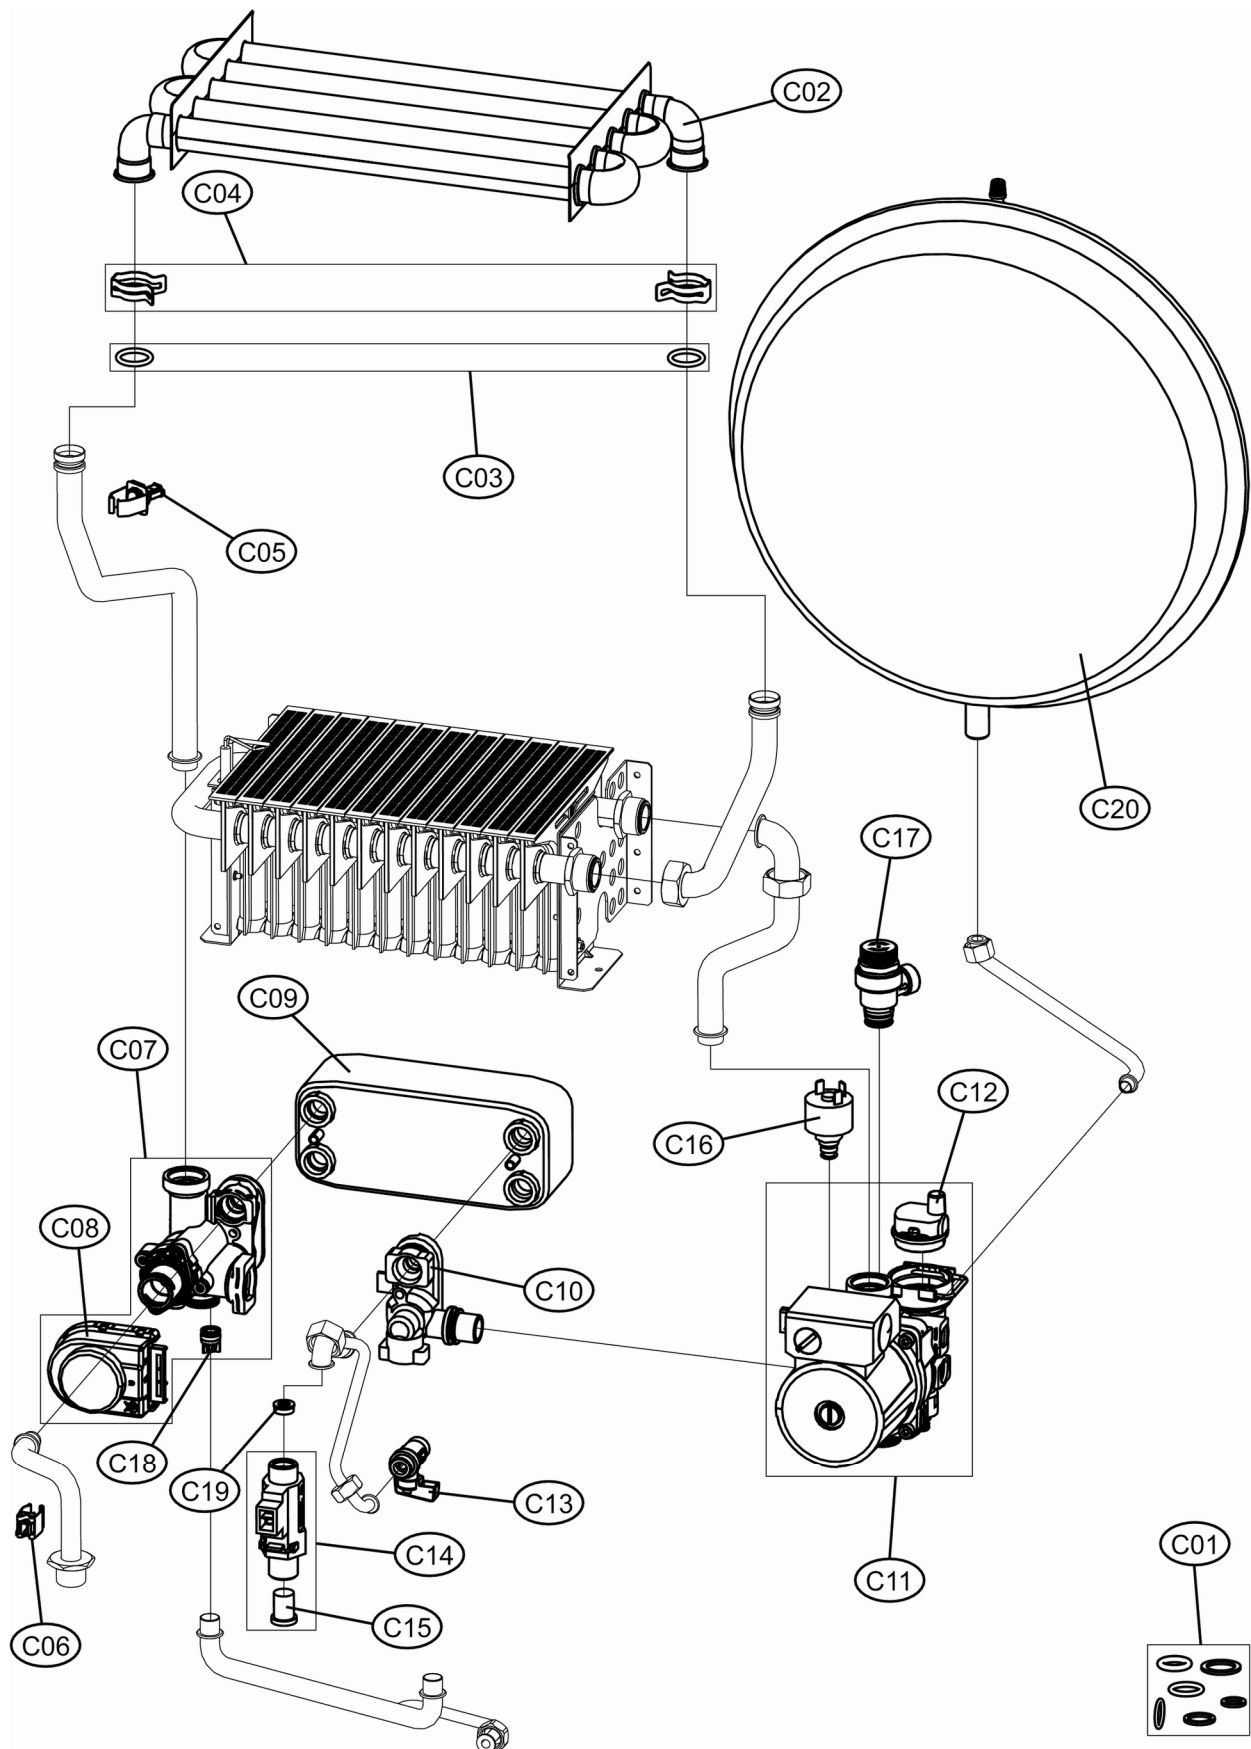

DIVATECH MICRO LN F32 D

DIVATECH MICRO LN F32 D

DIVATECH MICRO LN F32 D

DIVATECH MICRO LN F32 D

DIVATECH MICRO LN F32 D

LISTA PEZZI

POS.	CODICE	DESC.	QT.
A01	39822310	KIT MANTELLO "FOL"(31120290)	1.000
B01	39841332	KIT CENTRAL.ABM01 (38325442)	1.000
B02	39842150	KIT MASCHER.ABM01 FOL(35014920)	1.000
B03	39820080	KIT IDROMETRO (36402191)	1.000
B04	39845430	KIT CAVI CABL. (38326040)	1.000
B05	39845440	KIT CAVO MONO EL. (38326040)	1.000
B06	39843330	KIT SCHEDA CAR.H2O (36509180)	1.000
C01	39842460	KIT GUARN.CALD. SR.ACA4 (BE)	1.000
C02	39822210	KIT SCAMB.MONOTERM. (37404090)	1.000
C03	39844180	KIT 20 GUARN.OR 123 (35100860)	1.000
C04	39840260	KIT 10 MOLLE SC. D18(34300940)	1.000
C05	39819550	KIT SONDA TEMP. (36200730)	1.000
C06	39810230	KIT SONDA TEMP.SAN. (36200640)	1.000
C07	39842110	KIT VALV.3VIE 230V (36902940)	1.000
C08	39842120	KIT MOTORE 31650049 (36602130)	1.000
C09	39836730	KIT SCAMBIATORE 20P.(37405300)	1.000
C10	39830560	KIT RACC.SCAMB.L.R. (36902250)	1.000
C11	39818450	KIT POMPA UNIV.15-50 GRND	1.000
C12	39818220	KIT V.ARIA (39404380-39404730)	1.000
C13	39808980	KIT RUB.3/8" Tp.5014(36901470)	1.000
C14	39818551	KIT FLUSSOST.ELTEK (36400711)	1.000
C15	39813230	KIT 5 FILTRI FLUSS. (39402940)	1.000
C16	39818260	KIT PRESSOST.H2O (39404710)	1.000
C17	39818270	KIT VALV.SIC. (36902760)	1.000
C18	39818790	KIT 10 VALV.N/R. (36902190)	1.000
C19	39813220	KIT 5 REG.PORT.15Lt.(36902100)	1.000
C20	39836720	KIT VASO ESP.10LT. (36803120)	1.000
D01	39845450	KIT GUARN.E VETRINO SR.AER4	1.000
D02	39817990	KIT CURVA USC.FUMI (33301610)	1.000
D03	39843790	KIT GUARN.VENTIL. (35102280)	1.000
D04	39846750	KIT VENTIL. 32Kw D (36602280)	1.000
D05	39828500	KIT COLLET.UG.1,00 (3840M790)	1.000
D06	39828470	KIT BRUC.12R.Low nox(37608210)	1.000
D07	39828480	KIT 24 UG.1,00 m. (34009561)	1.000
D08	39828490	KIT 24 UG.0,62 gpl (34013340)	1.000
D09	39828390	KIT GRUPPO ELETTRODI(36702910)	1.000
D10	39820480	KIT SPIA (35102690-35102350)	1.000
D11	39828450	KIT ISOL.CAM.COMB.Sr.ACA7-ACR7	1.000
D12	39841320	KIT VALV.GAS SGV (36803260)	1.000
D13	39846740	KIT DIAFR.FUMI DI.43-45-50	1.000