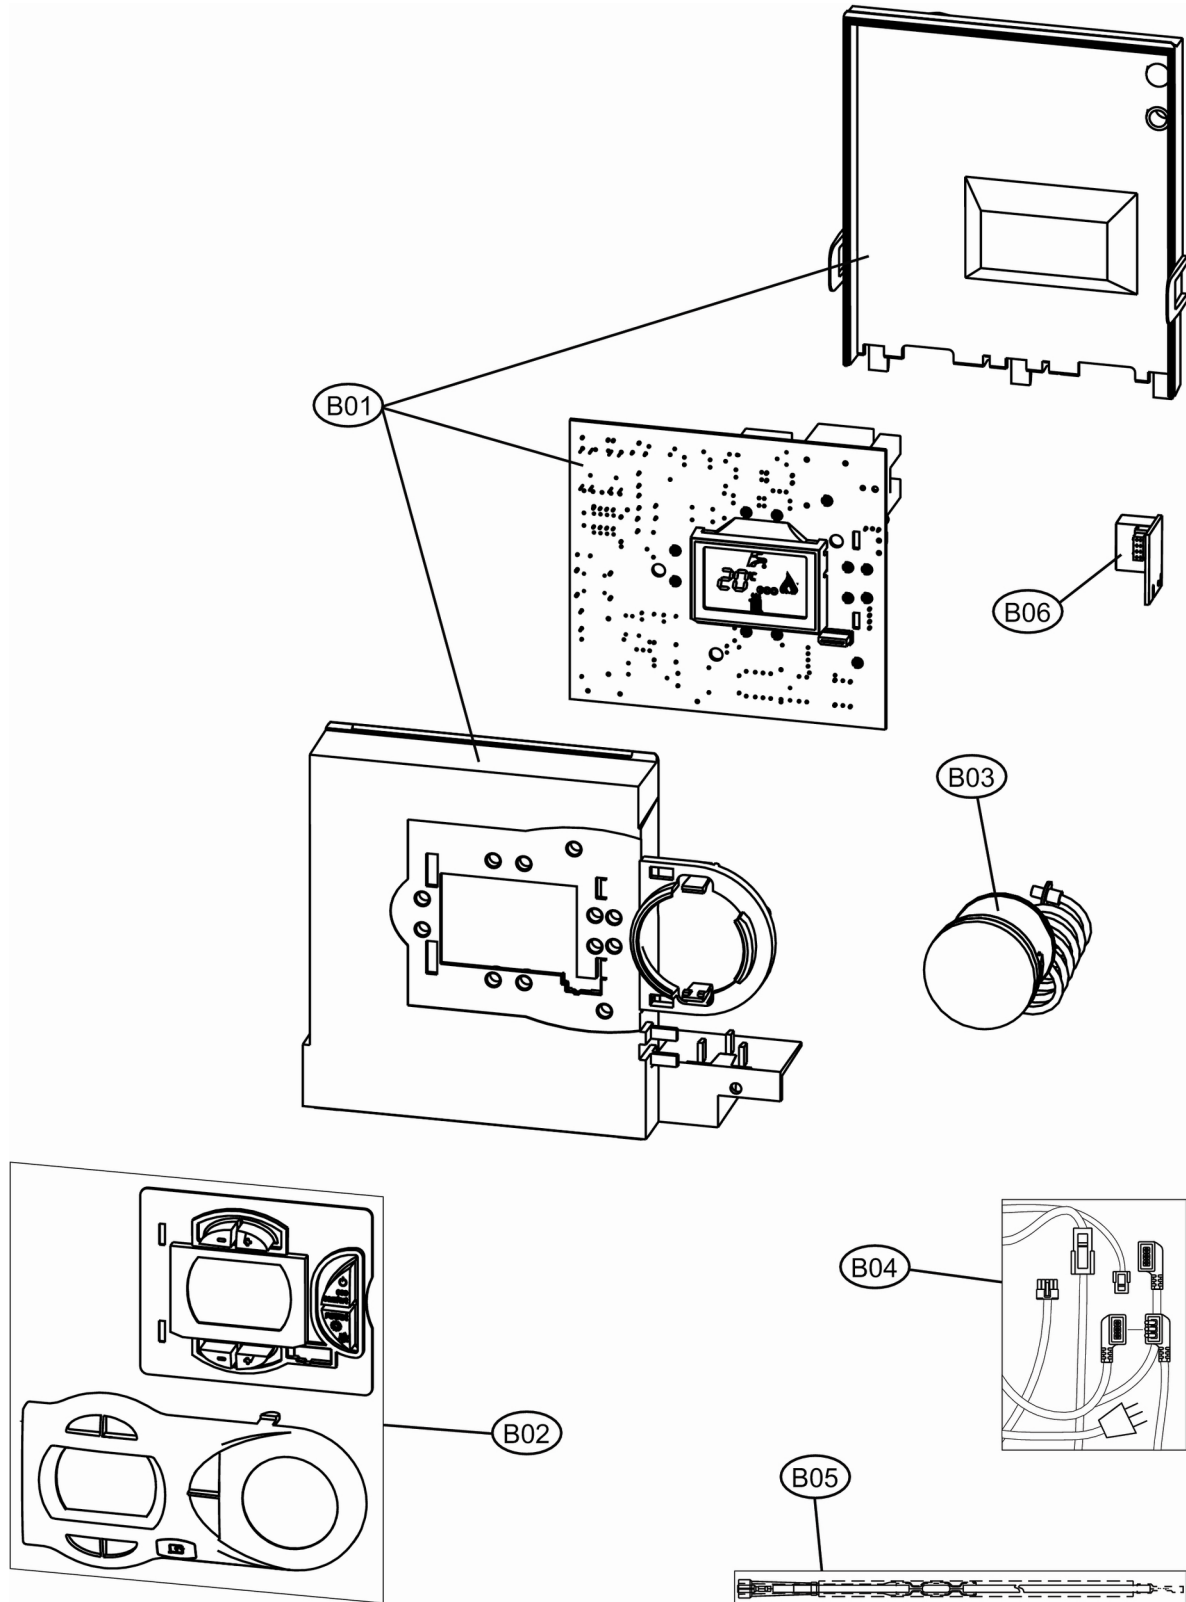

DIVATECH MICRO LN F32 D