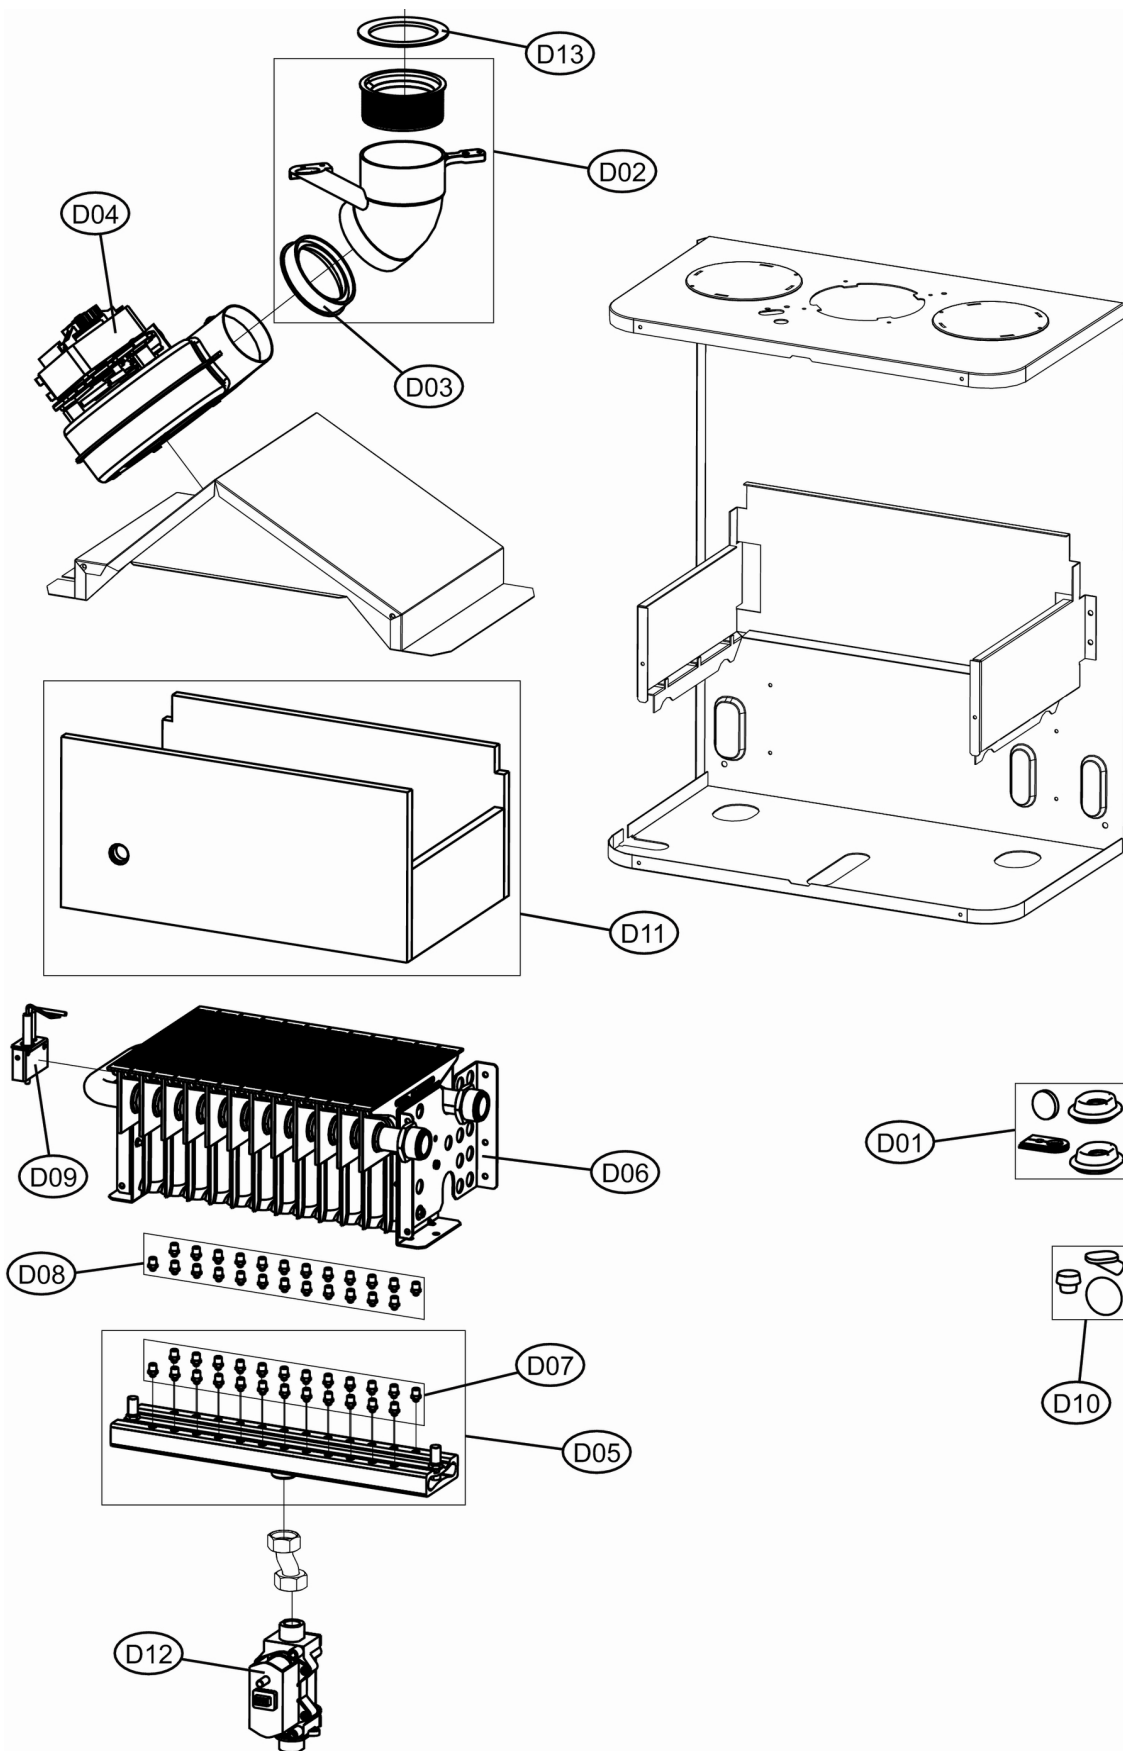

DIVATECH MICRO LN F32 D

DIVATECH MICRO LN F32 D

DIVATECH MICRO LN F32 D

DIVATECH MICRO LN F32 D

DIVATECH MICRO LN F32 D

LISTA PEZZI

POS.	CODICE	DESC.	QT.
A01	39822310	KIT MANTELLO "FOL"(31120290)	1.000
B01	39841332	KIT CENTRAL.ABM01 (38325442)	1.000
B02	39842150	KIT MASCHER.ABM01 FOL(35014920)	1.000
B03	39820080	KIT IDROMETRO (36402191)	1.000
B04	39845430	KIT CAVI CABL. (38326040)	1.000
B05	39845440	KIT CAVO MONO EL. (38326040)	1.000
B06	39843330	KIT SCHEDA CAR.H2O (36509180)	1.000
C01	39842460	KIT GUARN.CALD. SR.ACA4 (BE)	1.000
C02	39822210	KIT SCAMB.MONOTERM. (37404090)	1.000
C03	39844180	KIT 20 GUARN.OR 123 (35100860)	1.000
C04	39840260	KIT 10 MOLLE SC. D18(34300940)	1.000
C05	39819550	KIT SONDA TEMP. (36200730)	1.000
C06	39810230	KIT SONDA TEMP.SAN. (36200640)	1.000
C07	39842110	KIT VALV.3VIE 230V (36902940)	1.000
C08	39842120	KIT MOTORE 31650049 (36602130)	1.000
C09	39836730	KIT SCAMBIATORE 20P.(37405300)	1.000
C10	39830560	KIT RACC.SCAMB.L.R. (36902250)	1.000
C11	39818450	KIT POMPA UNIV.15-50 GRND	1.000
C12	39818220	KIT V.ARIA (39404380-39404730)	1.000
C13	39808980	KIT RUB.3/8" Tp.5014(36901470)	1.000
C14	39818551	KIT FLUSSOST.ELTEK (36400711)	1.000
C15	39813230	KIT 5 FILTRI FLUSS. (39402940)	1.000
C16	39818260	KIT PRESSOST.H2O (39404710)	1.000
C17	39818270	KIT VALV.SIC. (36902760)	1.000
C18	39818790	KIT 10 VALV.N/R. (36902190)	1.000
C19	39813220	KIT 5 REG.PORT.15Lt.(36902100)	1.000
C20	39836720	KIT VASO ESP.10LT. (36803120)	1.000
D01	39845450	KIT GUARN.E VETRINO SR.AER4	1.000
D02	39817990	KIT CURVA USC.FUMI (33301610)	1.000
D03	39843790	KIT GUARN.VENTIL. (35102280)	1.000
D04	39846750	KIT VENTIL. 32Kw D (36602280)	1.000
D05	39828500	KIT COLLET.UG.1,00 (3840M790)	1.000
D06	39828470	KIT BRUC.12R.Low nox(37608210)	1.000
D07	39828480	KIT 24 UG.1,00 m. (34009561)	1.000
D08	39828490	KIT 24 UG.0,62 gpl (34013340)	1.000
D09	39828390	KIT GRUPPO ELETTRODI(36702910)	1.000
D10	39820480	KIT SPIA (35102690-35102350)	1.000
D11	39828450	KIT ISOL.CAM.COMB.Sr.ACA7-ACR7	1.000
D12	39841320	KIT VALV.GAS SGV (36803260)	1.000
D13	39846740	KIT DIAFR.FUMI DI.43-45-50	1.000