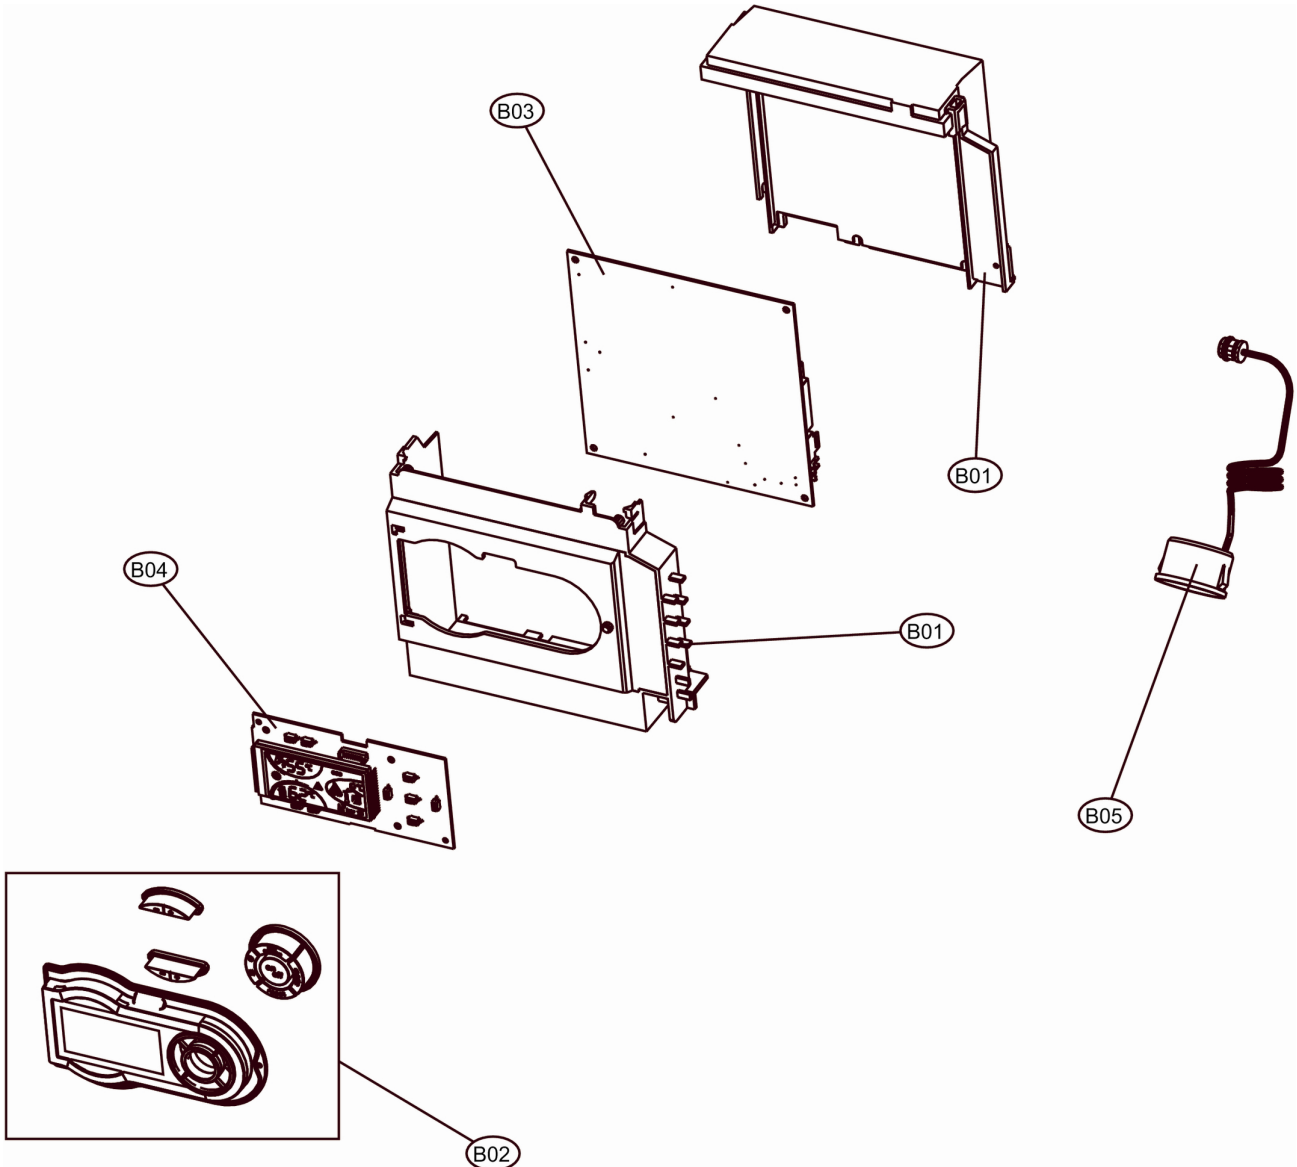

Lista Pezzi / Spare Parts / Ersatzsteile
List Onderdelen / Liste Pieces Detaches / Lista Piezas De Repuesto

DIVAtop Low Nox F32