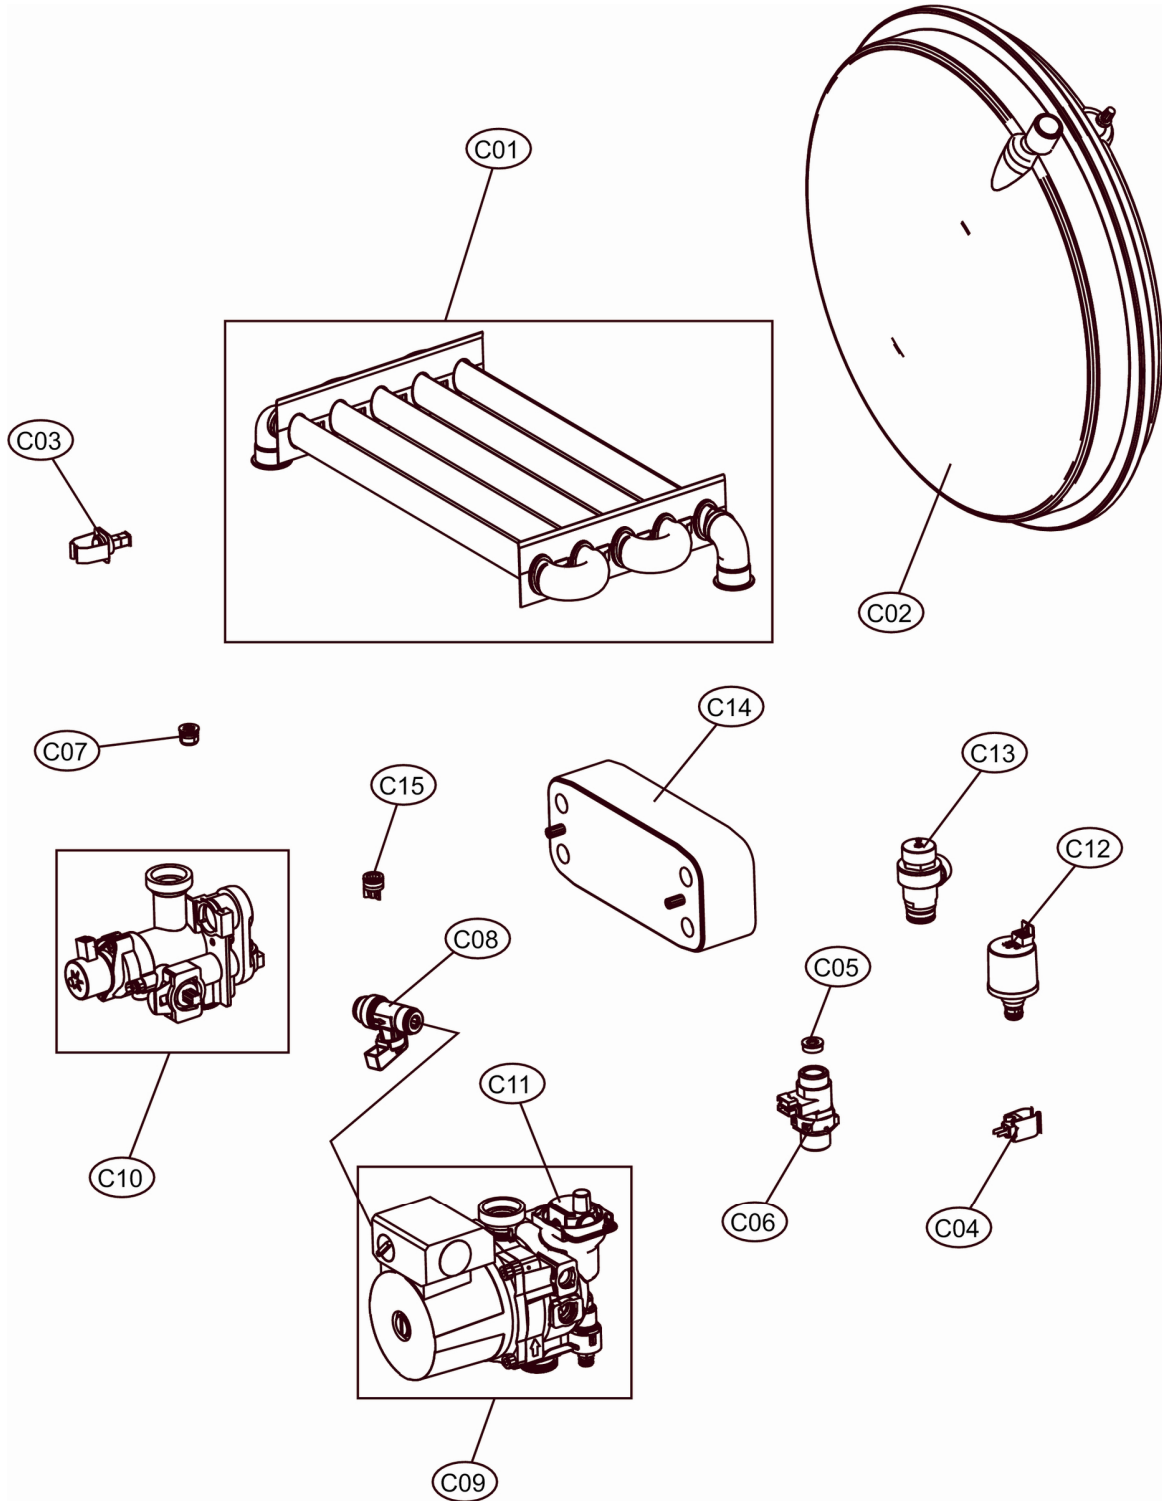

DIVAtop Low Nox F32

Lista Pezzi / Spare Parts / Ersatzteile
List Onderdelen / Liste Pieces Detaches / Lista Piezas De Repuesto

DIVAtop Low Nox F32

FIG.	CÓDIGO	DESCRIPCIÓN	UNIDADES
A01	I39823890	PANEL LAT. DCHO DIVATOP LOW F24	1
A02	I39823900	PANEL LAT. IZDO DIVATOP LOW F24	1
A03	I39820370	PANEL FRONTAL DIVATOP F37	1
B01	I39820380	CAJA ELECTRICA DIVATOP F37	1
B02	I39820390	EMBELLECEDOR PANEL DIVATOP F37	1
B03	I39828410	TARJETA DBM03 LOW NOX	1
B04	I39820410	TARJETA DSP05 DIVATOP	1
B05	I39818210	HIDROMETRO CLIP DOMICOMPACT	1
C01	I39822210	CUERPO ALETEADO DIVATOP LOW 32	1
C02	I39809690	VASO EXPAN. 10L. NEW ELITE (I36802740)	1
C03	I39819550	SONDA-TERMOSTATO DOMIPROJECT	1
C04	I39810230	SONDA ACS DOMICOMPACT (I36200640)	1
C05	I39813220	CAUDALIMETRO 15 L (5 UDS)	1
C06	I39820450	FLUXOMETRO ELTEK DIVATOP F37	1
C07	I39813230	FILTRO PARA FLUXOSTATO DOMICOMPACT	1
C08	I39808980	VALVULA LLENADO ECONCEPT 25-35 C	1
C09	I39820900	BOMBA COMPL. UPS 15/60 DIVATECH	1
C10	I39820441	VALVULA 3 VIAS DIVATOP LOW	1
C11	I39818220	PURGADOR DOMICOMPACT PLASTICO	1
C12	I39818770	TRANSDUCTOR DE PRESION CLIP	1
C13	I39818270	VALVULA SEGURIDAD CLIP DOMICOMPACT	1
C14	I39820910	INTERCAMBIADOR 16 PLACAS DIVATOP 32	1
C15	I39818790	VALVULA ANTIRRETORNO STRATOS(10 UDS)	1
D01	I39828460	JUNTAS CAMARA ESTANCA DIVATOP LOW F32	1
D02	I39808471	TOMA + VENTURI DOMINA	1
D03	I39818021	VENTILADOR DIVATECH 32 KW	1
D04	I39828450	AISLANTES CAMARA COMB. DIVATOP LOW F32	1
D05	I39828390	ELECTRODO DIVATOP LOW Nox	1
D06	I39828470	QUEMADOR DIVATOP LOW 32	1
D07	I39828500	COLECTOR GAS G20 DIVATOP LOW F32	1
D08	I39812190	VALVULA VGU SIEMENS (I36800400)	1
D09	I39828480	INYECTOR G20 D 1,00 mm 24 UDS	1
D10	I39828490	INYECTOR G31 D 0,62 mm 24 UDS	1
D11	I39817990	CURVA SALIDA DE HUMOS NEW ELITE 60	1
D12	I39828420	PRESOSTATO AIRE DIVATOP LOW Nox	1
D13	I39820480	MIRILLA DIVATOP F37	1