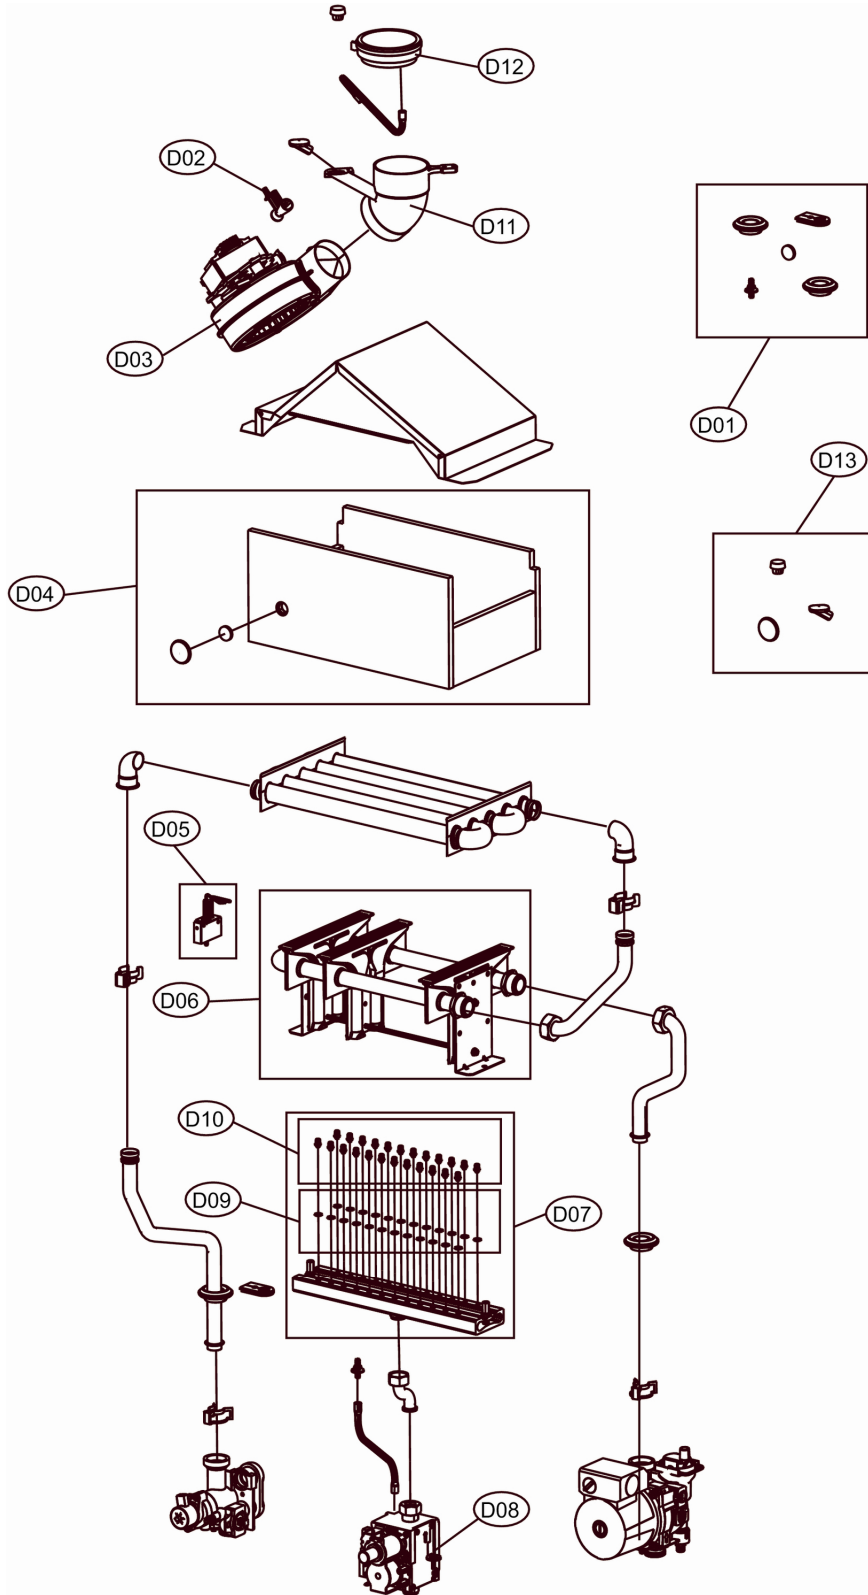

DIVAtop Low Nox F32

Lista Pezzi / Spare Parts / Ersatzteile
List Onderdelen / Liste Pieces Detaches / Lista Piezas De Repuesto

DIVAtop Low Nox F32

FIG.	CÓDIGO	DESCRIPCIÓN	UNIDADES
A01	I39823890	PANEL LAT. DCHO DIVATOP LOW F24	1
A02	I39823900	PANEL LAT. IZDO DIVATOP LOW F24	1
A03	I39820370	PANEL FRONTAL DIVATOP F37	1
B01	I39820380	CAJA ELECTRICA DIVATOP F37	1
B02	I39820390	EMBELLECEDOR PANEL DIVATOP F37	1
B03	I39828410	TARJETA DBM03 LOW NOX	1
B04	I39820410	TARJETA DSP05 DIVATOP	1
B05	I39818210	HIDROMETRO CLIP DOMICOMPACT	1
C01	I39822210	CUERPO ALETEADO DIVATOP LOW 32	1
C02	I39809690	VASO EXPAN. 10L. NEW ELITE (I36802740)	1
C03	I39819550	SONDA-TERMOSTATO DOMIPROJECT	1
C04	I39810230	SONDA ACS DOMICOMPACT (I36200640)	1
C05	I39813220	CAUDALIMETRO 15 L (5 UDS)	1
C06	I39820450	FLUXOMETRO ELTEK DIVATOP F37	1
C07	I39813230	FILTRO PARA FLUXOSTATO DOMICOMPACT	1
C08	I39808980	VALVULA LLENADO ECONCEPT 25-35 C	1
C09	I39820900	BOMBA COMPL. UPS 15/60 DIVATECH	1
C10	I39820441	VALVULA 3 VIAS DIVATOP LOW	1
C11	I39818220	PURGADOR DOMICOMPACT PLASTICO	1
C12	I39818770	TRANSDUCTOR DE PRESION CLIP	1
C13	I39818270	VALVULA SEGURIDAD CLIP DOMICOMPACT	1
C14	I39820910	INTERCAMBIADOR 16 PLACAS DIVATOP 32	1
C15	I39818790	VALVULA ANTIRRETORNO STRATOS(10 UDS)	1
D01	I39828460	JUNTAS CAMARA ESTANCA DIVATOP LOW F32	1
D02	I39808471	TOMA + VENTURI DOMINA	1
D03	I39818021	VENTILADOR DIVATECH 32 KW	1
D04	I39828450	AISLANTES CAMARA COMB. DIVATOP LOW F32	1
D05	I39828390	ELECTRODO DIVATOP LOW Nox	1
D06	I39828470	QUEMADOR DIVATOP LOW 32	1
D07	I39828500	COLECTOR GAS G20 DIVATOP LOW F32	1
D08	I39812190	VALVULA VGU SIEMENS (I36800400)	1
D09	I39828480	INYECTOR G20 D 1,00 mm 24 UDS	1
D10	I39828490	INYECTOR G31 D 0,62 mm 24 UDS	1
D11	I39817990	CURVA SALIDA DE HUMOS NEW ELITE 60	1
D12	I39828420	PRESOSTATO AIRE DIVATOP LOW Nox	1
D13	I39820480	MIRILLA DIVATOP F37	1