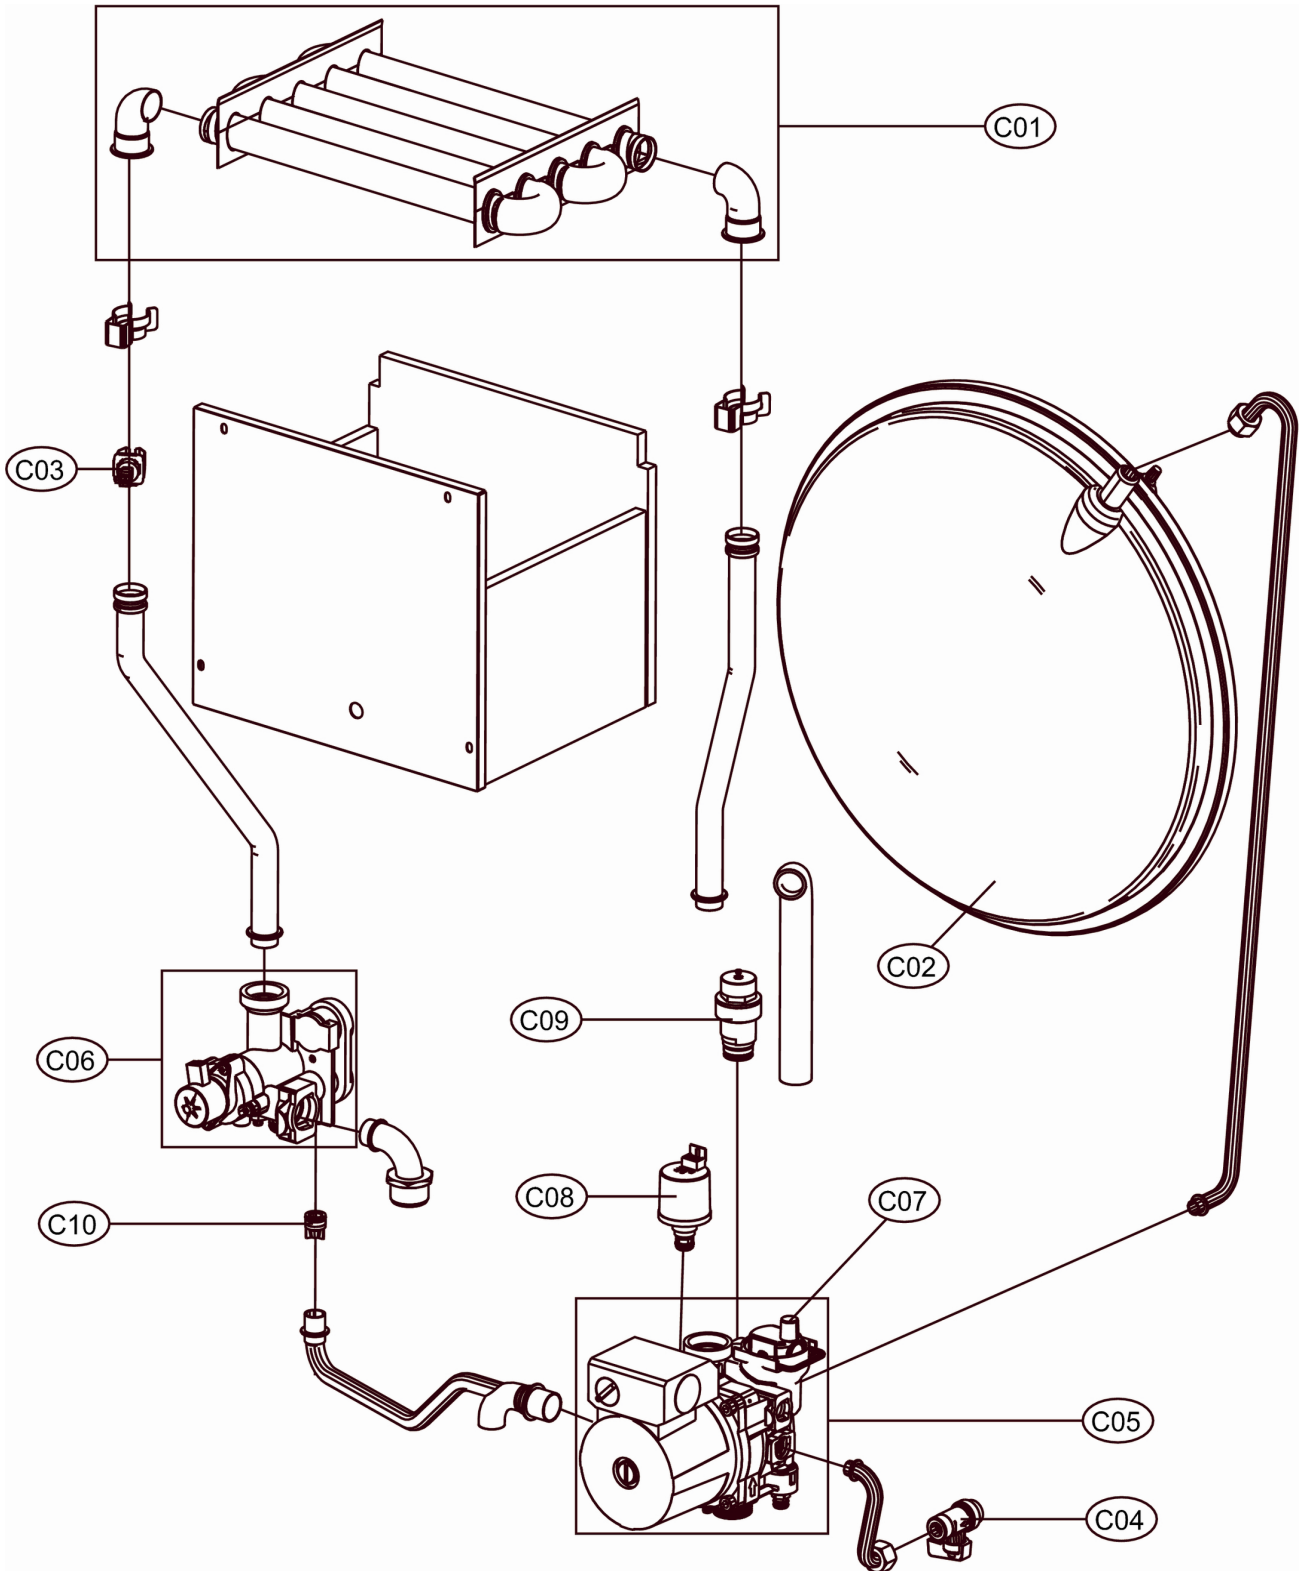

Lista Pezzi / Spare Parts / Ersatzteile
List Onderdelen / Liste Pieces Detaches / Lista Piezas De Repuesto

DIVAtop HF24

CODICE	EDIZIONE	MERCATO
30K0435000	10/07/2007	A2-A3-A4-A5

Lista Pezzi / Spare Parts / Ersatzteile
List Onderdelen / Liste Pieces Detaches / Lista Piezas De Repuesto

DIVAtop HF24

Lista Pezzi / Spare Parts / Ersatzteile
List Onderdelen / Liste Pieces Detaches / Lista Piezas De Repuesto

DIVAtop HF24

DIVAtop HF24

Lista Pezzi / Spare Parts / Ersatzteile
List Onderdelen / Liste Pieces Detaches / Lista Piezas De Repuesto

DIVAtop HF24

FIG.	CÓDIGO	DESCRIPCIÓN	UNIDADES
A01	I39823890	PANEL LAT. DCHO DIVATOP LOW F24	1
A02	I39823900	PANEL LAT. IZDO DIVATOP LOW F24	1
A03	I39820370	PANEL FRONTAL DIVATOP F37	1
B01	I39820380	CAJA ELECTRICA DIVATOP F37	1
B02	I39820390	EMBELLECEDOR PANEL DIVATOP F37	1
B03	I39820400	TARJETA DBM03 DIVATOP	1
B04	I39820410	TARJETA DSP05 DIVATOP	1
B05	I39818210	HIDROMETRO CLIP DOMICOMPACT	1
C01	I39820420	CUERPO ALETEADO DIVATOP LOW F24	1
C02	I39800960	VASO EXPANSION 8 L. CIRCULAR	1
C03	I39819550	SONDA-TERMOSTATO DOMIPROJECT	1
C04	I39808980	VALVULA LLENADO ECONCEPT 25-35 C	1
C05	I39818450	BOMBA AO/FX3FPL	1
C06	I39828210	VALVULA TRES VIAS DIVATOP H	1
C07	I39818220	PURGADOR DOMICOMPACT PLASTICO	1
C08	I39818770	TRANSDUCTOR DE PRESION CLIP	1
C09	I39818270	VALVULA SEGURIDAD CLIP DOMICOMPACT	1
C10	I39818790	VALVULA ANTIRRETORNO STRATOS(10 UDS)	1
D01	I39820470	MIRILLA DIVATOP F37	1
D02	I39808471	TOMA + VENTURI DOMINA	1
D03	I39817550	VENTILADOR DOMICOMPACT	1
D04	I39819610	AISLANTE CAMARA COMB. DOMIPROJECT F24	1
D05	I39819430	ELECTRODO DOMIPROJECT	1
D06	I39819630	QUEMADORES DOMIPROJECT F24	1
D07	I39812190	VALVULA VGU SIEMENS (I36800400)	1
D08	I39819590	INYECTORES D1,35 G20 (11 UDS)	1
D09	I39819600	INYECTORES D0,79 G31 (11 UDS)	1
D10	I39819460	DIAFRAGMA HUMOS D43-47	1
D11	I39817990	CURVA SALIDA DE HUMOS NEW ELITE 60	1
D12	I39817510	PRESOSTATO AIRE DOMICOMPACT	1
D13	I39820480	MIRILLA DIVATOP F37	1