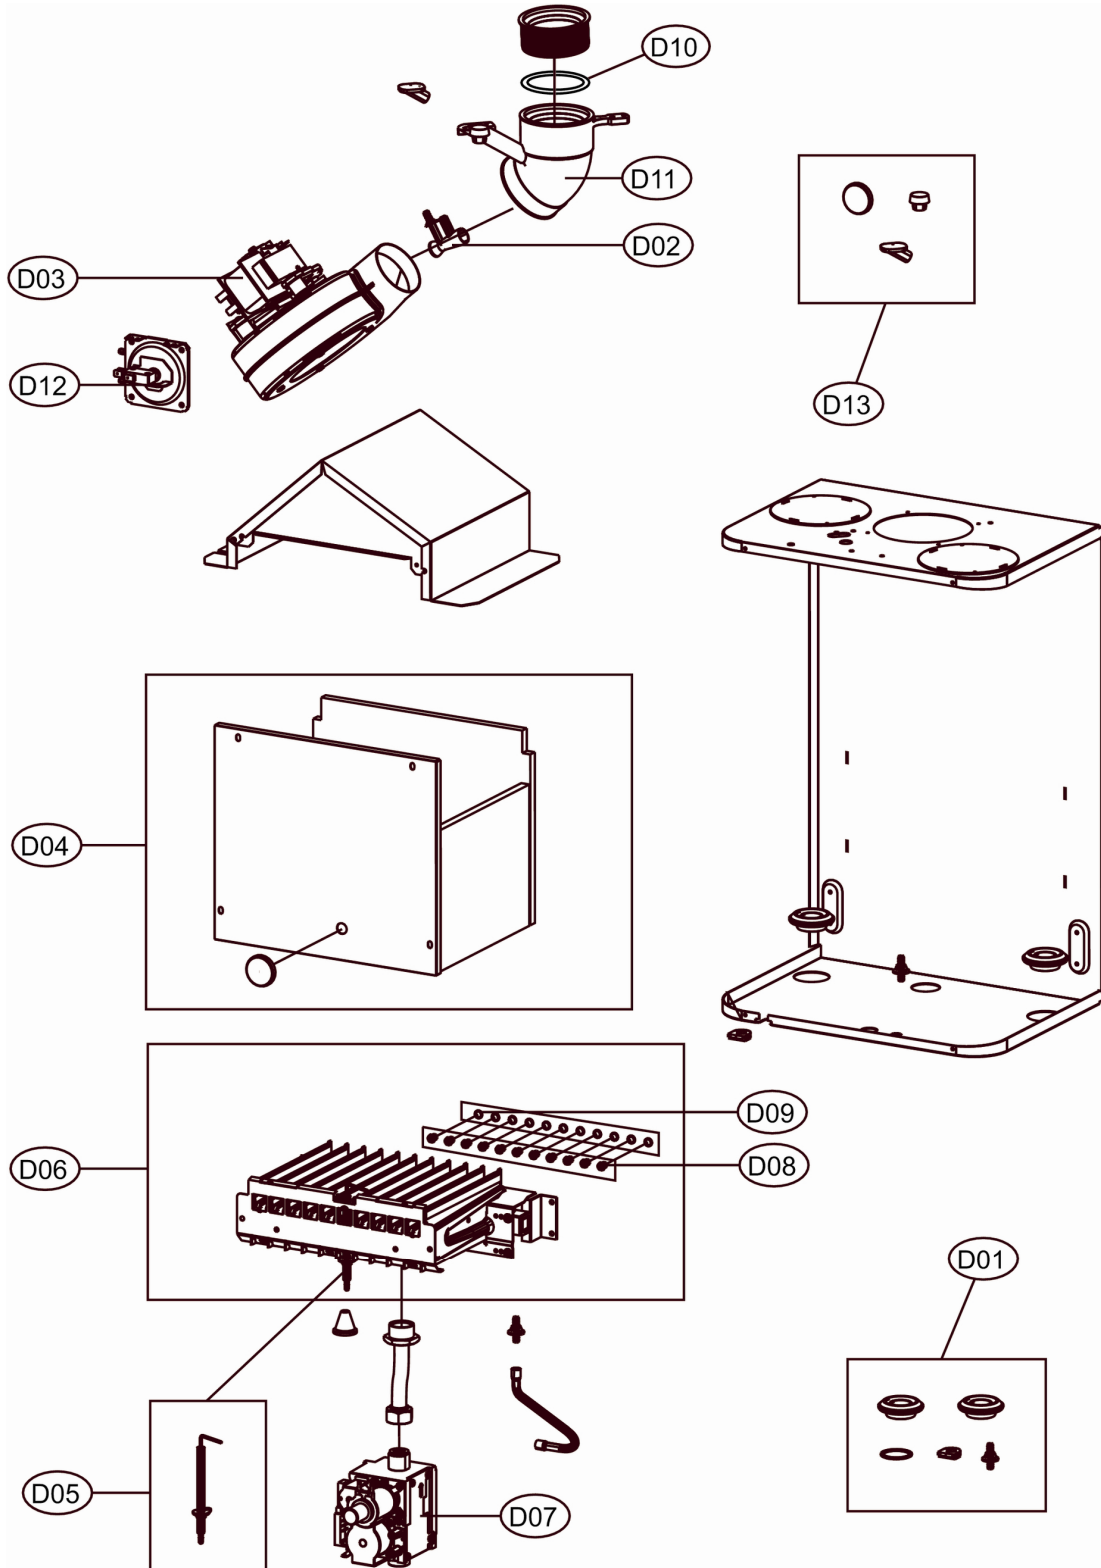

Lista Pezzi / Spare Parts / Ersatzteile
List Onderdelen / Liste Pieces Detaches / Lista Piezas De Repuesto

DIVAtop HF24

CODICE	EDIZIONE	MERCATO
30K0435000	10/07/2007	A2-A3-A4-A5

Lista Pezzi / Spare Parts / Ersatzteile
List Onderdelen / Liste Pieces Detaches / Lista Piezas De Repuesto

DIVAtop HF24

Lista Pezzi / Spare Parts / Ersatzteile
List Onderdelen / Liste Pieces Detaches / Lista Piezas De Repuesto

DIVAtop HF24

DIVAtop HF24

Lista Pezzi / Spare Parts / Ersatzteile
List Onderdelen / Liste Pieces Detaches / Lista Piezas De Repuesto

DIVAtop HF24

FIG.	CÓDIGO	DESCRIPCIÓN	UNIDADES
A01	I39823890	PANEL LAT. DCHO DIVATOP LOW F24	1
A02	I39823900	PANEL LAT. IZDO DIVATOP LOW F24	1
A03	I39820370	PANEL FRONTAL DIVATOP F37	1
B01	I39820380	CAJA ELECTRICA DIVATOP F37	1
B02	I39820390	EMBELLECEDOR PANEL DIVATOP F37	1
B03	I39820400	TARJETA DBM03 DIVATOP	1
B04	I39820410	TARJETA DSP05 DIVATOP	1
B05	I39818210	HIDROMETRO CLIP DOMICOMPACT	1
C01	I39820420	CUERPO ALETEADO DIVATOP LOW F24	1
C02	I39800960	VASO EXPANSION 8 L. CIRCULAR	1
C03	I39819550	SONDA-TERMOSTATO DOMIPROJECT	1
C04	I39808980	VALVULA LLENADO ECONCEPT 25-35 C	1
C05	I39818450	BOMBA AO/FX3FPL	1
C06	I39828210	VALVULA TRES VIAS DIVATOP H	1
C07	I39818220	PURGADOR DOMICOMPACT PLASTICO	1
C08	I39818770	TRANSDUCTOR DE PRESION CLIP	1
C09	I39818270	VALVULA SEGURIDAD CLIP DOMICOMPACT	1
C10	I39818790	VALVULA ANTIRRETORNO STRATOS(10 UDS)	1
D01	I39820470	MIRILLA DIVATOP F37	1
D02	I39808471	TOMA + VENTURI DOMINA	1
D03	I39817550	VENTILADOR DOMICOMPACT	1
D04	I39819610	AISLANTE CAMARA COMB. DOMIPROJECT F24	1
D05	I39819430	ELECTRODO DOMIPROJECT	1
D06	I39819630	QUEMADORES DOMIPROJECT F24	1
D07	I39812190	VALVULA VGU SIEMENS (I36800400)	1
D08	I39819590	INYECTORES D1,35 G20 (11 UDS)	1
D09	I39819600	INYECTORES D0,79 G31 (11 UDS)	1
D10	I39819460	DIAFRAGMA HUMOS D43-47	1
D11	I39817990	CURVA SALIDA DE HUMOS NEW ELITE 60	1
D12	I39817510	PRESOSTATO AIRE DOMICOMPACT	1
D13	I39820480	MIRILLA DIVATOP F37	1