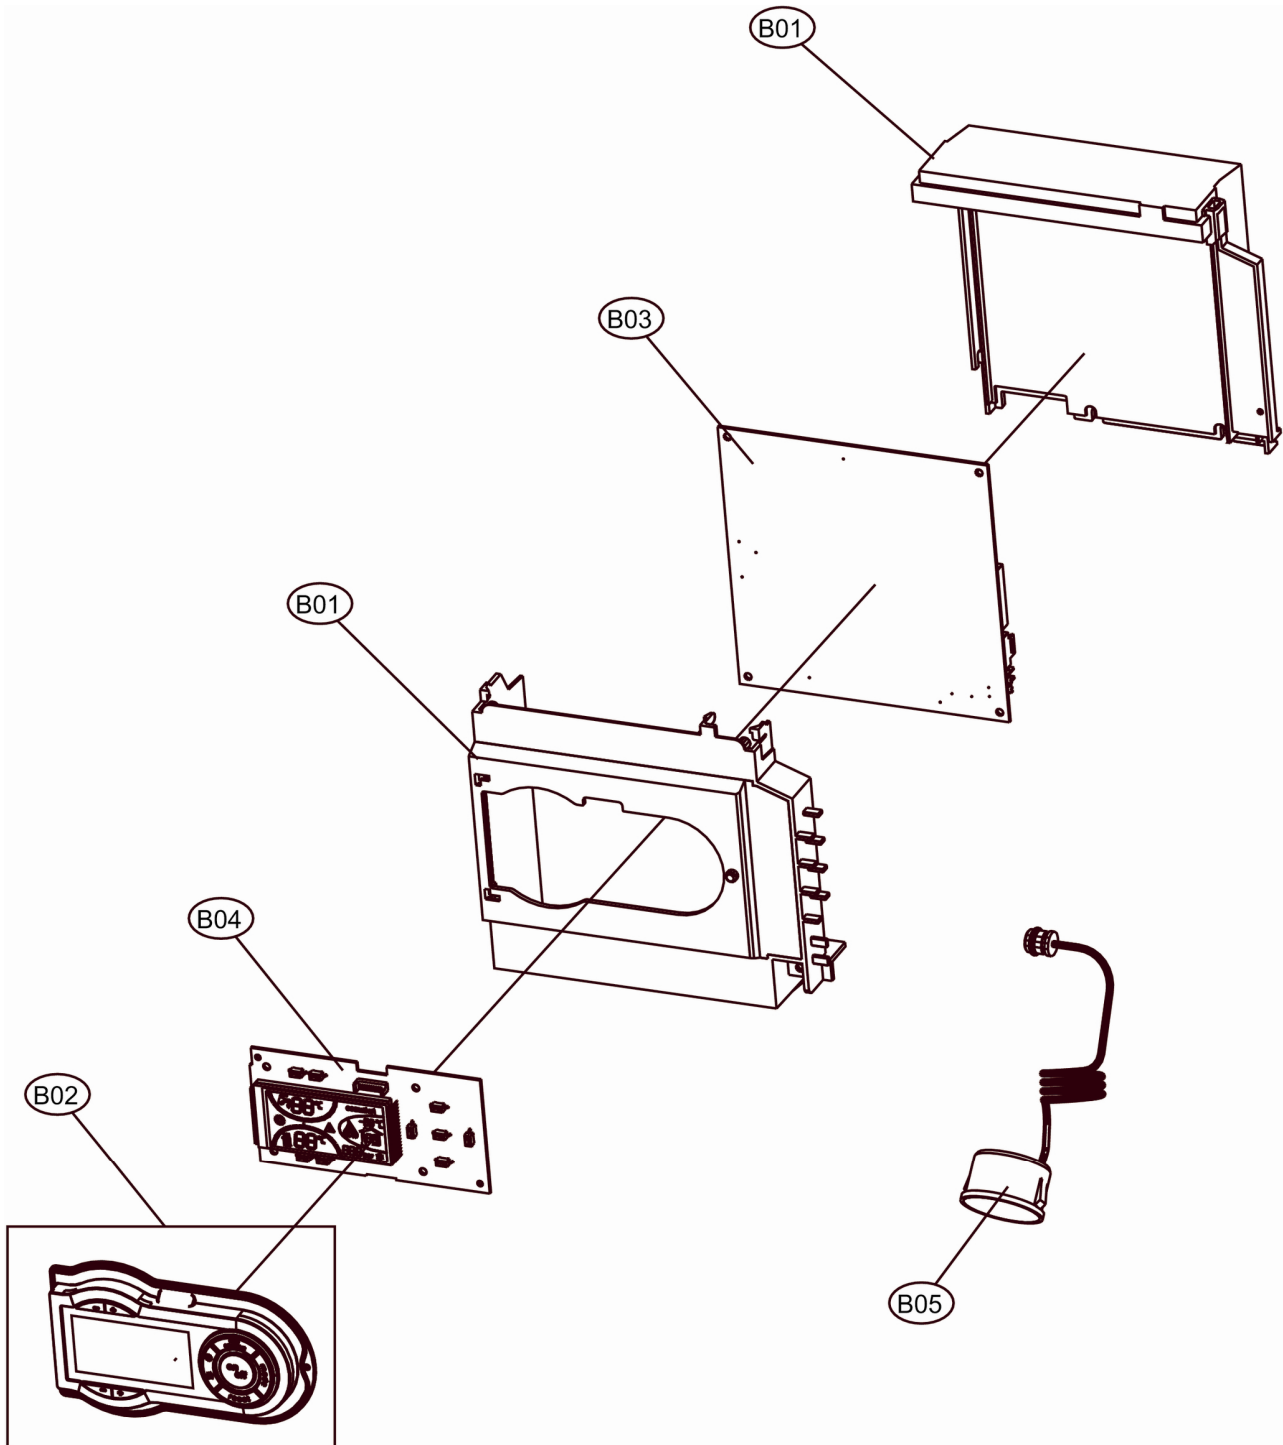

Lista Pezzi / Spare Parts / Ersatzteile
List Onderdelen / Liste Pieces Detaches / Lista Piezas De Repuesto

DIVAtop HF24

CODICE	EDIZIONE	MERCATO
30K0435000	10/07/2007	A2-A3-A4-A5

Lista Pezzi / Spare Parts / Ersatzteile
List Onderdelen / Liste Pieces Detaches / Lista Piezas De Repuesto

DIVAtop HF24

Lista Pezzi / Spare Parts / Ersatzteile
List Onderdelen / Liste Pieces Detaches / Lista Piezas De Repuesto

DIVAtop HF24

DIVAtop HF24

Lista Pezzi / Spare Parts / Ersatzteile
List Onderdelen / Liste Pieces Detaches / Lista Piezas De Repuesto

DIVAtop HF24

FIG.	CÓDIGO	DESCRIPCIÓN	UNIDADES
A01	I39823890	PANEL LAT. DCHO DIVATOP LOW F24	1
A02	I39823900	PANEL LAT. IZDO DIVATOP LOW F24	1
A03	I39820370	PANEL FRONTAL DIVATOP F37	1
B01	I39820380	CAJA ELECTRICA DIVATOP F37	1
B02	I39820390	EMBELLECEDOR PANEL DIVATOP F37	1
B03	I39820400	TARJETA DBM03 DIVATOP	1
B04	I39820410	TARJETA DSP05 DIVATOP	1
B05	I39818210	HIDROMETRO CLIP DOMICOMPACT	1
C01	I39820420	CUERPO ALETEADO DIVATOP LOW F24	1
C02	I39800960	VASO EXPANSION 8 L. CIRCULAR	1
C03	I39819550	SONDA-TERMOSTATO DOMIPROJECT	1
C04	I39808980	VALVULA LLENADO ECONCEPT 25-35 C	1
C05	I39818450	BOMBA AO/FX3FPL	1
C06	I39828210	VALVULA TRES VIAS DIVATOP H	1
C07	I39818220	PURGADOR DOMICOMPACT PLASTICO	1
C08	I39818770	TRANSDUCTOR DE PRESION CLIP	1
C09	I39818270	VALVULA SEGURIDAD CLIP DOMICOMPACT	1
C10	I39818790	VALVULA ANTIRRETORNO STRATOS(10 UDS)	1
D01	I39820470	MIRILLA DIVATOP F37	1
D02	I39808471	TOMA + VENTURI DOMINA	1
D03	I39817550	VENTILADOR DOMICOMPACT	1
D04	I39819610	AISLANTE CAMARA COMB. DOMIPROJECT F24	1
D05	I39819430	ELECTRODO DOMIPROJECT	1
D06	I39819630	QUEMADORES DOMIPROJECT F24	1
D07	I39812190	VALVULA VGU SIEMENS (I36800400)	1
D08	I39819590	INYECTORES D1,35 G20 (11 UDS)	1
D09	I39819600	INYECTORES D0,79 G31 (11 UDS)	1
D10	I39819460	DIAFRAGMA HUMOS D43-47	1
D11	I39817990	CURVA SALIDA DE HUMOS NEW ELITE 60	1
D12	I39817510	PRESOSTATO AIRE DOMICOMPACT	1
D13	I39820480	MIRILLA DIVATOP F37	1