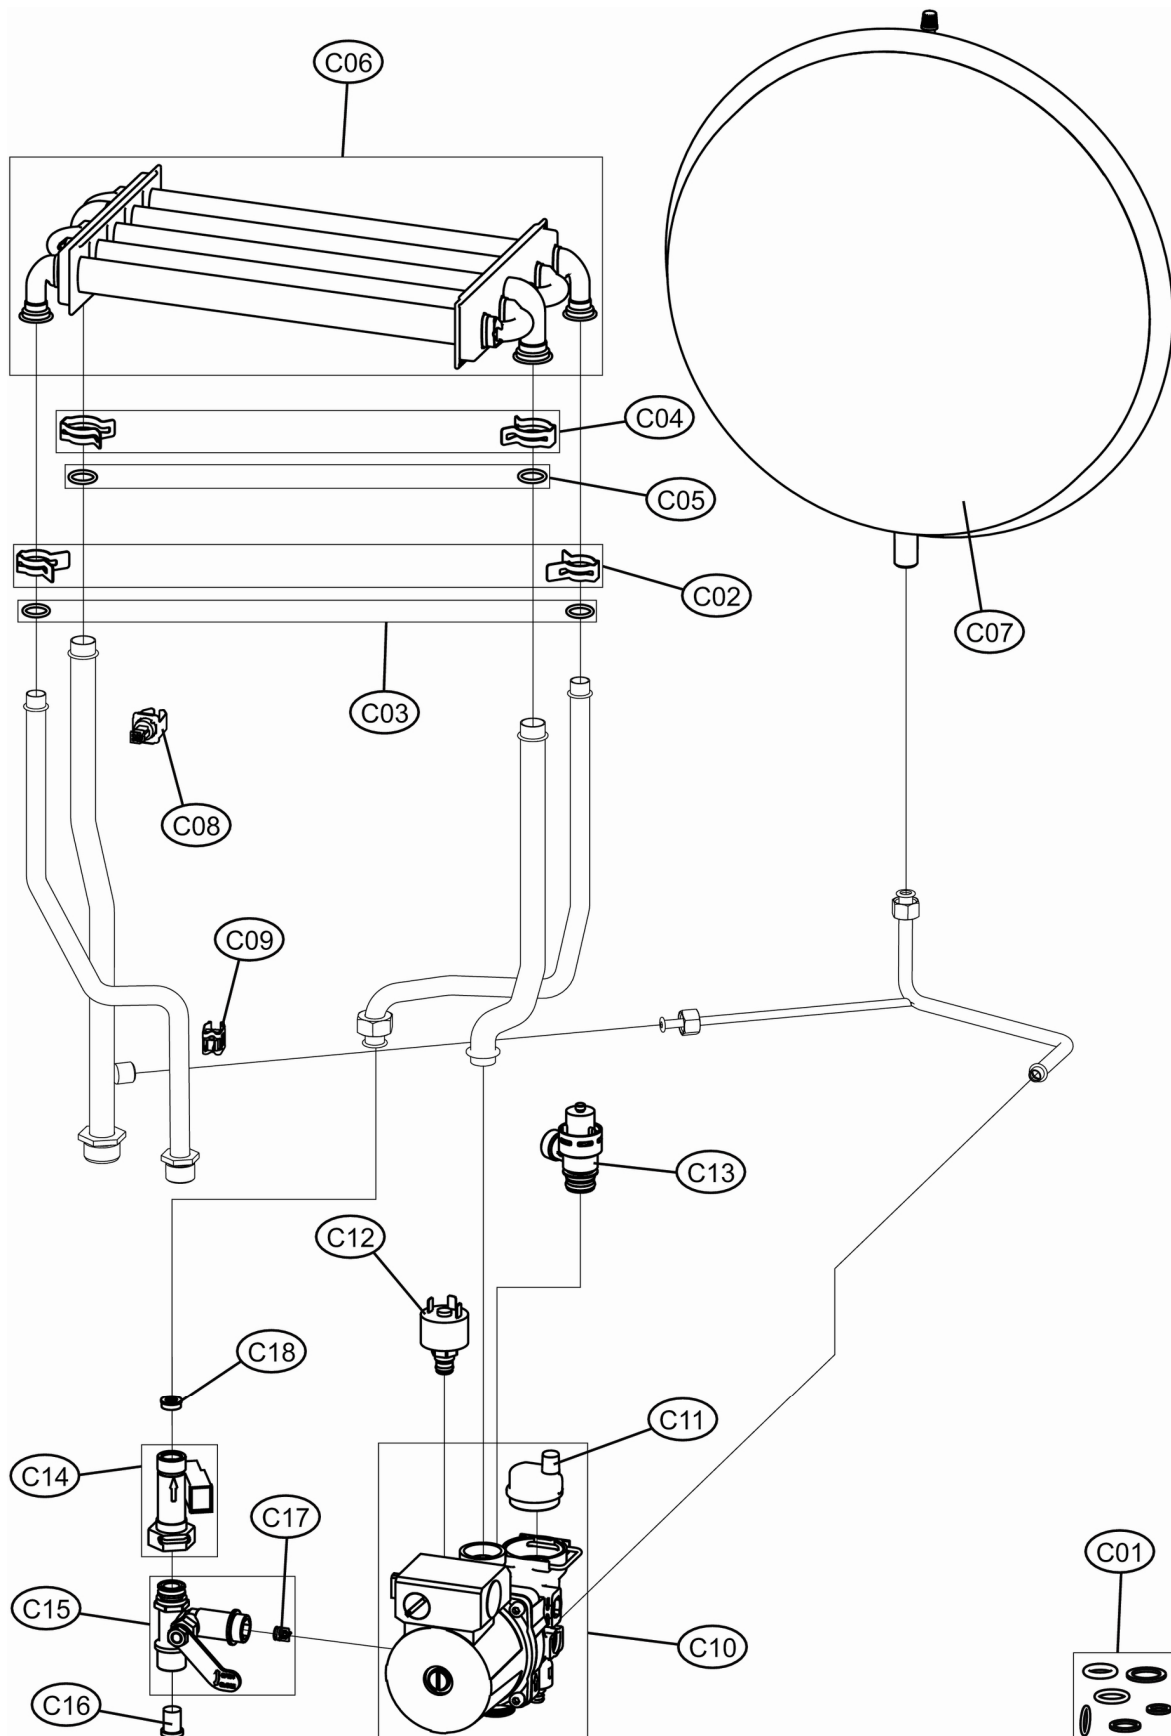

DOMIproject F32 D