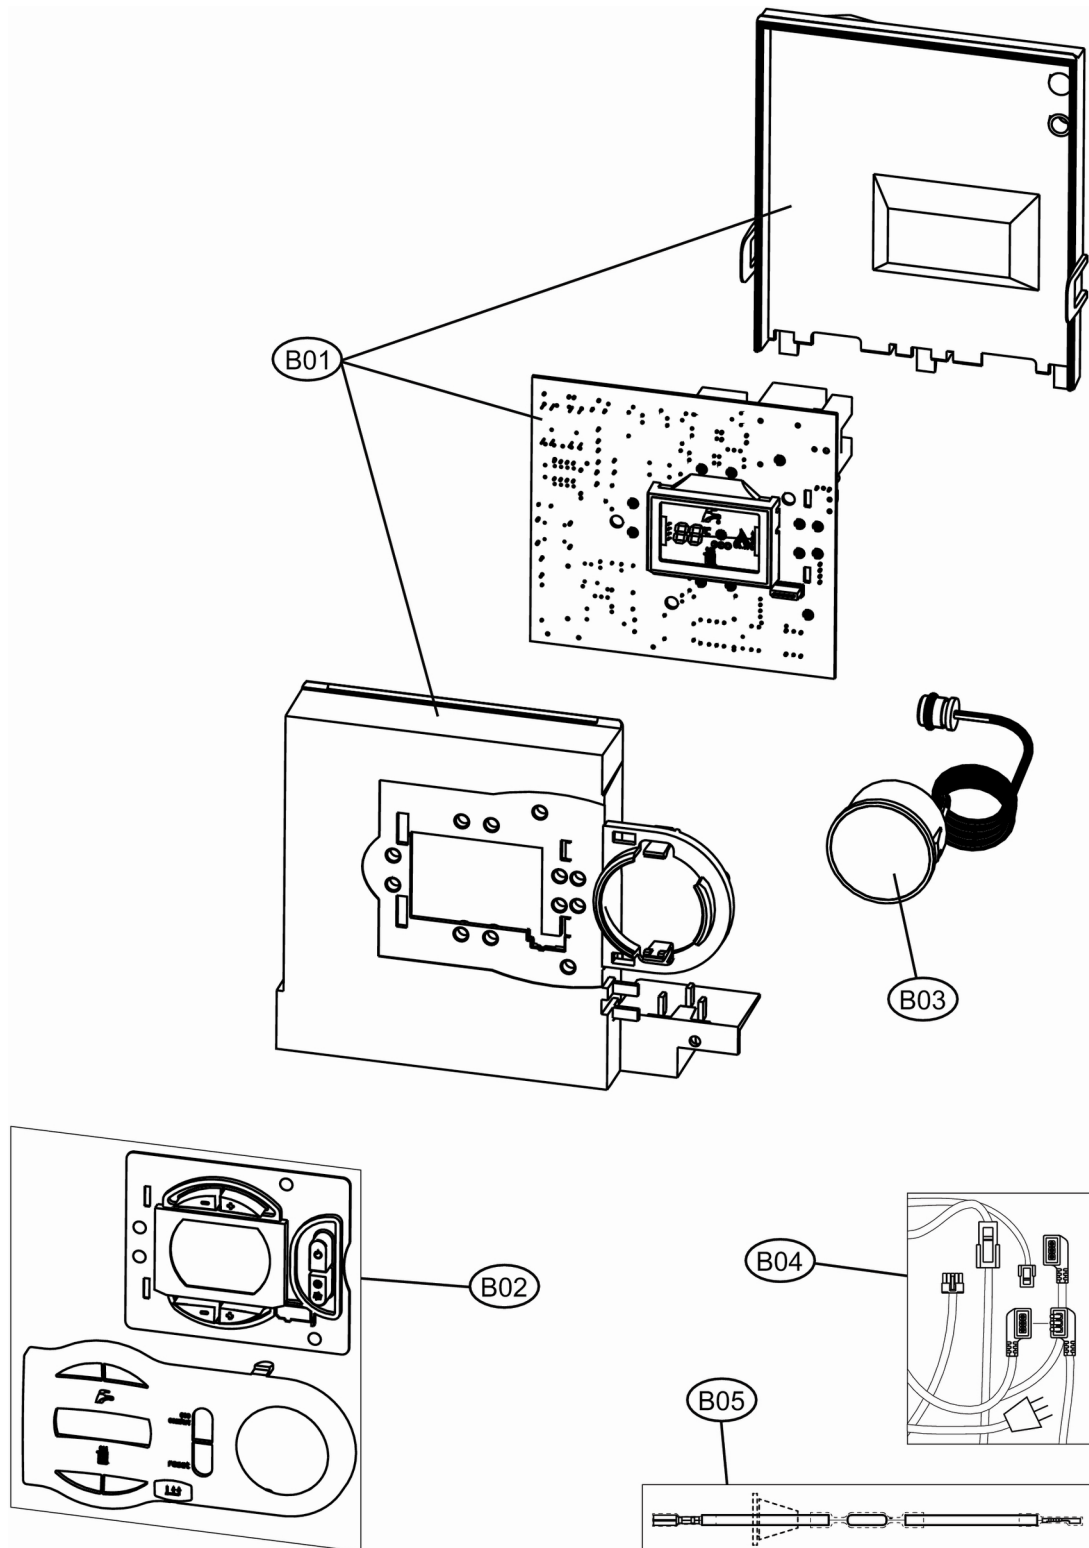

DOMIproject F32 D