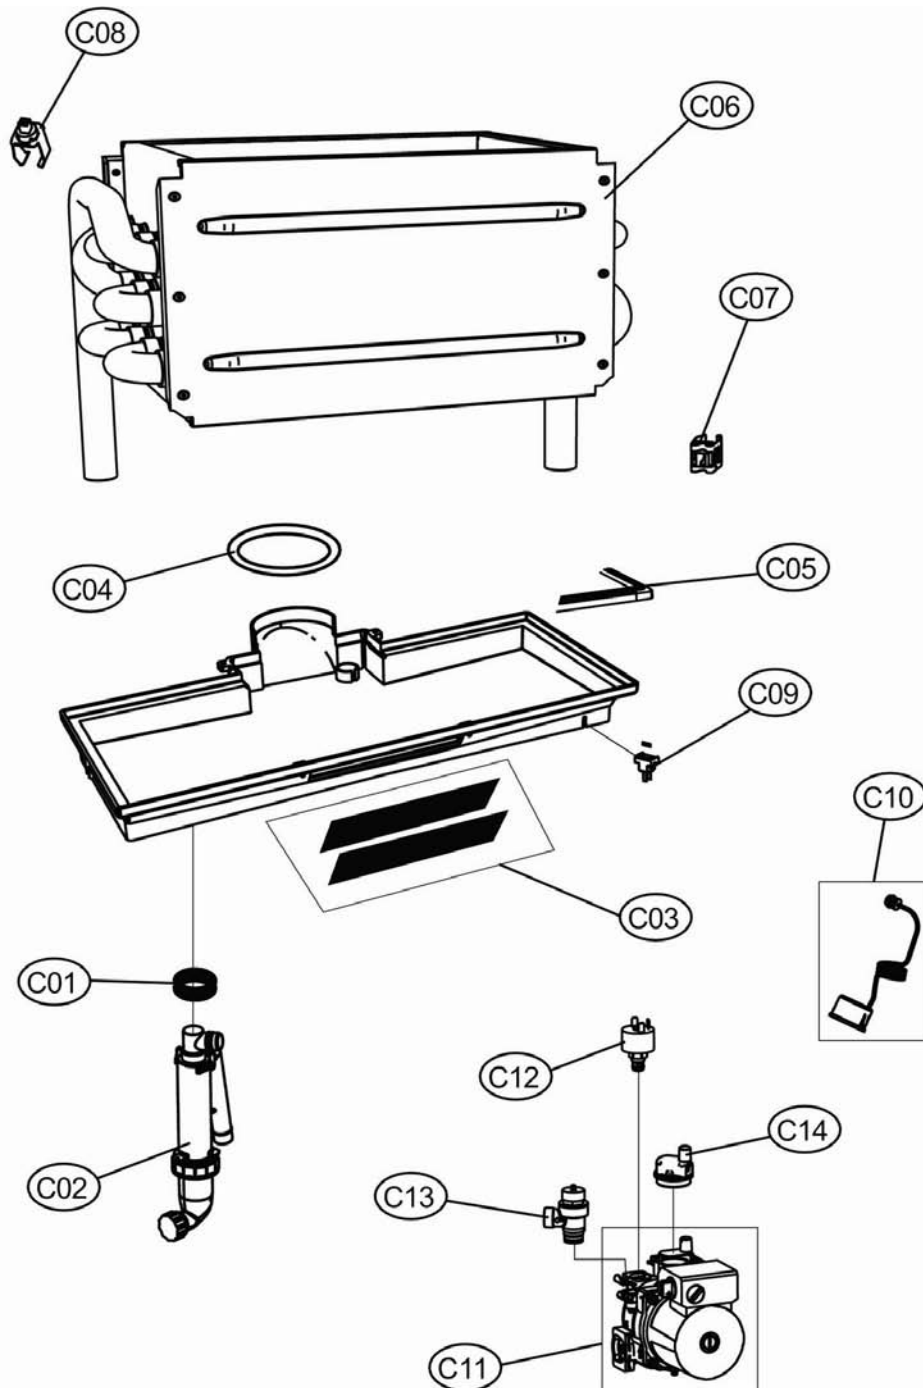

Lista Pezzi / Spare Parts / Ersatzteile
List Onderdelen / Liste Pieces Detaches / Lista Piezas De Repuesto

ECONCEPT 51A

CODICE	EDIZIONE	MERCATO
30K0728000	09/02/2009	WF

ECONCEPT 51A

ECONCEPT 51A

ECONCEPT 51A

ECONCEPT 51A

FIG.	CÓDIGO	DESCRIPCIÓN	UNIDADES
A01	I39836530	PANEL LAT. IZD. ECONCEPT 51A	1
A02	I39836540	PANEL LAT. DCHO. ECONCEPT 51A	1
A03	I39836550	PANEL FRONTAL ECONCEPT 51A	1
B01	I39829300	TAPA POST. PANEL ENERGY TOP 70	1
B02	I39829310	TAPA MANDOS ENERGY TOP 70	1
B03	I39829320	MANDOS ENERGY TOP 70	1
B04	I39829330	TARJETA VALVULA ENERGY TOP 70	1
B05	I39829340	TARJETA DISPLAY ENERGY TOP	1
B06	I39811480	PULSADOR 5 UNID. NEW ELITE 60	1
C01	I39807860	JUNTA SIFON ECONCEPT 51A	1
C02	I39829160	SIFON ECONCEPT 51A	1
C03	I39806570	REGISTRO BANDEJA CONDENSADOS	1
C04	I39829170	JUNTA SALIDA HUMOS ENERGY TOP 70	1
C05	I39829180	JUNTA RECOGIDA CONDENSADOS	1
C06	I39829190	CUERPO ECONCEPT 51A	1
C07	I39810220	SONDA TEMPERATURA CALEFACCION (I36200540)	1
C08	I39821530	SONDA DOBLE ECONCEPT TECH	1
C09	I39810340	SENSOR HUMOS ECONCEPT 15-35	1
C10	I39836560	HIDROMETRO 0-8 BAR	1
C11	I39829260	BOMBA FRSL 15/70	1
C12	I39818260	PRESOSTATO AGUA DOMICOMPACT CLIP	1
C13	I39829270	VALVULA SEG 6 Bar	1
C14	I39818220	PURGADOR DOMICOMPACT PLASTICO	1
D01	I39806200	ELECTRODO IONIZACION ECONCEPT 15-35	1
D02	I39810440	ELECTRODO ENCENDIDO ECONCEPT 15-35	1
D03	I39815100	MIRILLA ECONCEPT 51A (5 UDS)	1
D04	I39814180	QUEMADOR CERAMICO ECONCEPT 51A	1
D05	I39835890	JUNTA QUEMADOR ECONCEPT 51A	1
D06	I39829200	JUNTA VENTILADOR ECONCEPT 51A (5 UDS)	1
D07	I39829210	VENTILADOR ECONCEPT 51A	1
D08	I39829220	VENTURI VENTILADOR ECONCEPT 51A	1
D09	I39836590	VALVULA GAS VK 4115 V	1
D10	I39836570	DIAFRAGMA D 7,1 mm G20 (5 UDS)	1
D11	I39836580	DIAFRAGMA D 4,90 mm G31 (5 UDS)	1