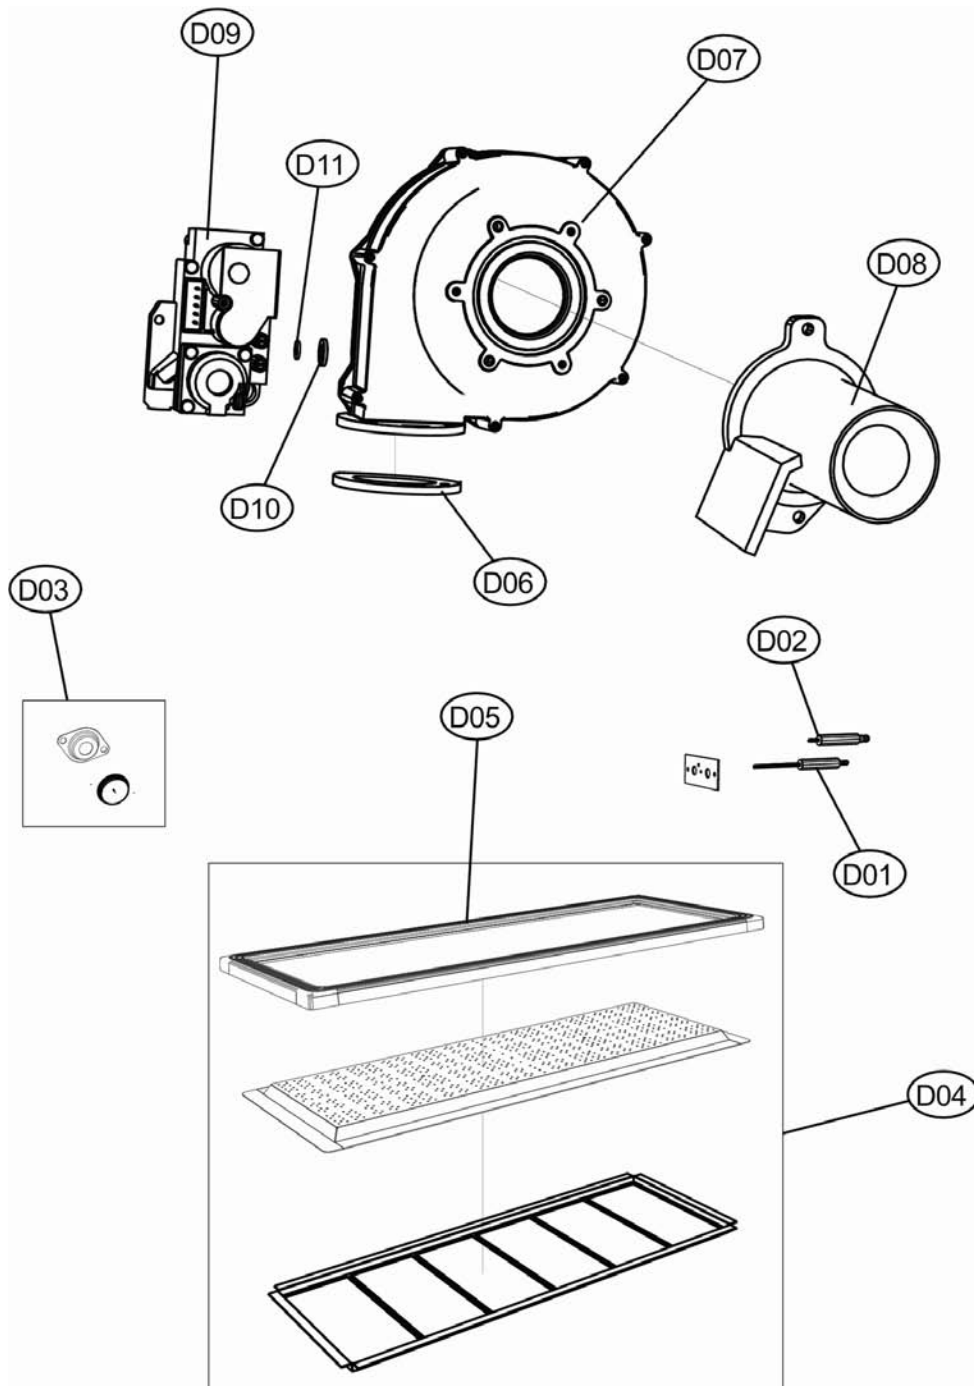

Lista Pezzi / Spare Parts / Ersatzteile
List Onderdelen / Liste Pieces Detaches / Lista Piezas De Repuesto

ECONCEPT 51A

CODICE	EDIZIONE	MERCATO
30K0728000	09/02/2009	WF

ECONCEPT 51A

ECONCEPT 51A

ECONCEPT 51A

ECONCEPT 51A

FIG.	CÓDIGO	DESCRIPCIÓN	UNIDADES
A01	I39836530	PANEL LAT. IZD. ECONCEPT 51A	1
A02	I39836540	PANEL LAT. DCHO. ECONCEPT 51A	1
A03	I39836550	PANEL FRONTAL ECONCEPT 51A	1
B01	I39829300	TAPA POST. PANEL ENERGY TOP 70	1
B02	I39829310	TAPA MANDOS ENERGY TOP 70	1
B03	I39829320	MANDOS ENERGY TOP 70	1
B04	I39829330	TARJETA VALVULA ENERGY TOP 70	1
B05	I39829340	TARJETA DISPLAY ENERGY TOP	1
B06	I39811480	PULSADOR 5 UNID. NEW ELITE 60	1
C01	I39807860	JUNTA SIFON ECONCEPT 51A	1
C02	I39829160	SIFON ECONCEPT 51A	1
C03	I39806570	REGISTRO BANDEJA CONDENSADOS	1
C04	I39829170	JUNTA SALIDA HUMOS ENERGY TOP 70	1
C05	I39829180	JUNTA RECOGIDA CONDENSADOS	1
C06	I39829190	CUERPO ECONCEPT 51A	1
C07	I39810220	SONDA TEMPERATURA CALEFACCION (I36200540)	1
C08	I39821530	SONDA DOBLE ECONCEPT TECH	1
C09	I39810340	SENSOR HUMOS ECONCEPT 15-35	1
C10	I39836560	HIDROMETRO 0-8 BAR	1
C11	I39829260	BOMBA FRSL 15/70	1
C12	I39818260	PRESOSTATO AGUA DOMICOMPACT CLIP	1
C13	I39829270	VALVULA SEG 6 Bar	1
C14	I39818220	PURGADOR DOMICOMPACT PLASTICO	1
D01	I39806200	ELECTRODO IONIZACION ECONCEPT 15-35	1
D02	I39810440	ELECTRODO ENCENDIDO ECONCEPT 15-35	1
D03	I39815100	MIRILLA ECONCEPT 51A (5 UDS)	1
D04	I39814180	QUEMADOR CERAMICO ECONCEPT 51A	1
D05	I39835890	JUNTA QUEMADOR ECONCEPT 51A	1
D06	I39829200	JUNTA VENTILADOR ECONCEPT 51A (5 UDS)	1
D07	I39829210	VENTILADOR ECONCEPT 51A	1
D08	I39829220	VENTURI VENTILADOR ECONCEPT 51A	1
D09	I39836590	VALVULA GAS VK 4115 V	1
D10	I39836570	DIAFRAGMA D 7,1 mm G20 (5 UDS)	1
D11	I39836580	DIAFRAGMA D 4,90 mm G31 (5 UDS)	1