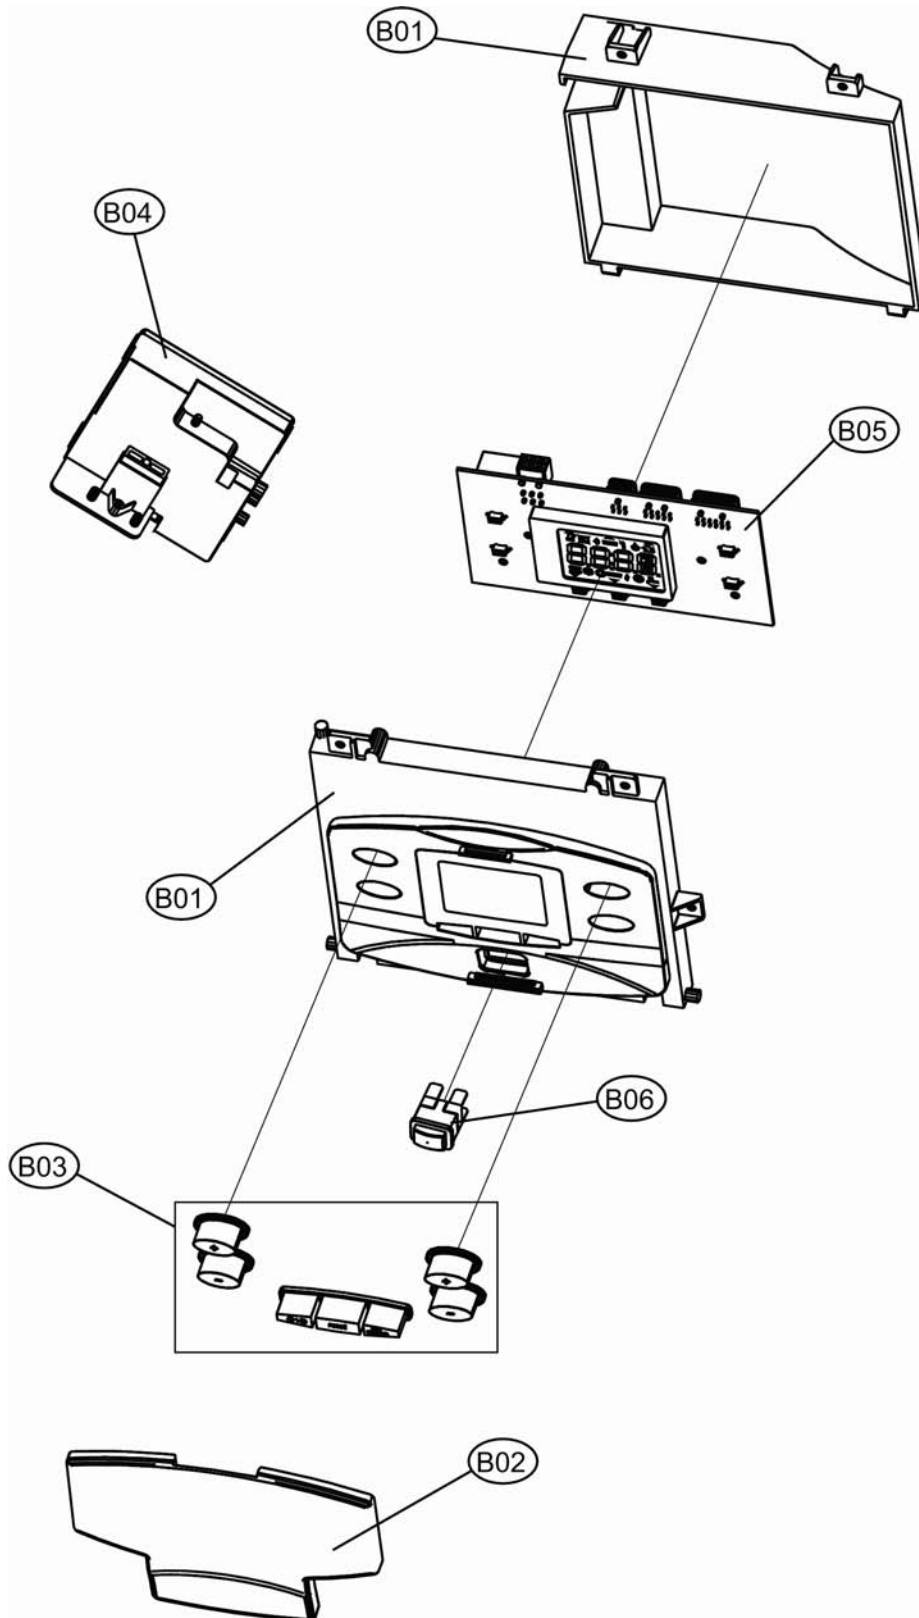

Lista Pezzi / Spare Parts / Ersatzteile
List Onderdelen / Liste Pieces Detaches / Lista Piezas De Repuesto

ECONCEPT 51A

CODICE	EDIZIONE	MERCATO
30K0728000	09/02/2009	WF

ECONCEPT 51A

ECONCEPT 51A

ECONCEPT 51A

ECONCEPT 51A

FIG.	CÓDIGO	DESCRIPCIÓN	UNIDADES
A01	I39836530	PANEL LAT. IZD. ECONCEPT 51A	1
A02	I39836540	PANEL LAT. DCHO. ECONCEPT 51A	1
A03	I39836550	PANEL FRONTAL ECONCEPT 51A	1
B01	I39829300	TAPA POST. PANEL ENERGY TOP 70	1
B02	I39829310	TAPA MANDOS ENERGY TOP 70	1
B03	I39829320	MANDOS ENERGY TOP 70	1
B04	I39829330	TARJETA VALVULA ENERGY TOP 70	1
B05	I39829340	TARJETA DISPLAY ENERGY TOP	1
B06	I39811480	PULSADOR 5 UNID. NEW ELITE 60	1
C01	I39807860	JUNTA SIFON ECONCEPT 51A	1
C02	I39829160	SIFON ECONCEPT 51A	1
C03	I39806570	REGISTRO BANDEJA CONDENSADOS	1
C04	I39829170	JUNTA SALIDA HUMOS ENERGY TOP 70	1
C05	I39829180	JUNTA RECOGIDA CONDENSADOS	1
C06	I39829190	CUERPO ECONCEPT 51A	1
C07	I39810220	SONDA TEMPERATURA CALEFACCION (I36200540)	1
C08	I39821530	SONDA DOBLE ECONCEPT TECH	1
C09	I39810340	SENSOR HUMOS ECONCEPT 15-35	1
C10	I39836560	HIDROMETRO 0-8 BAR	1
C11	I39829260	BOMBA FRSL 15/70	1
C12	I39818260	PRESOSTATO AGUA DOMICOMPACT CLIP	1
C13	I39829270	VALVULA SEG 6 Bar	1
C14	I39818220	PURGADOR DOMICOMPACT PLASTICO	1
D01	I39806200	ELECTRODO IONIZACION ECONCEPT 15-35	1
D02	I39810440	ELECTRODO ENCENDIDO ECONCEPT 15-35	1
D03	I39815100	MIRILLA ECONCEPT 51A (5 UDS)	1
D04	I39814180	QUEMADOR CERAMICO ECONCEPT 51A	1
D05	I39835890	JUNTA QUEMADOR ECONCEPT 51A	1
D06	I39829200	JUNTA VENTILADOR ECONCEPT 51A (5 UDS)	1
D07	I39829210	VENTILADOR ECONCEPT 51A	1
D08	I39829220	VENTURI VENTILADOR ECONCEPT 51A	1
D09	I39836590	VALVULA GAS VK 4115 V	1
D10	I39836570	DIAFRAGMA D 7,1 mm G20 (5 UDS)	1
D11	I39836580	DIAFRAGMA D 4,90 mm G31 (5 UDS)	1