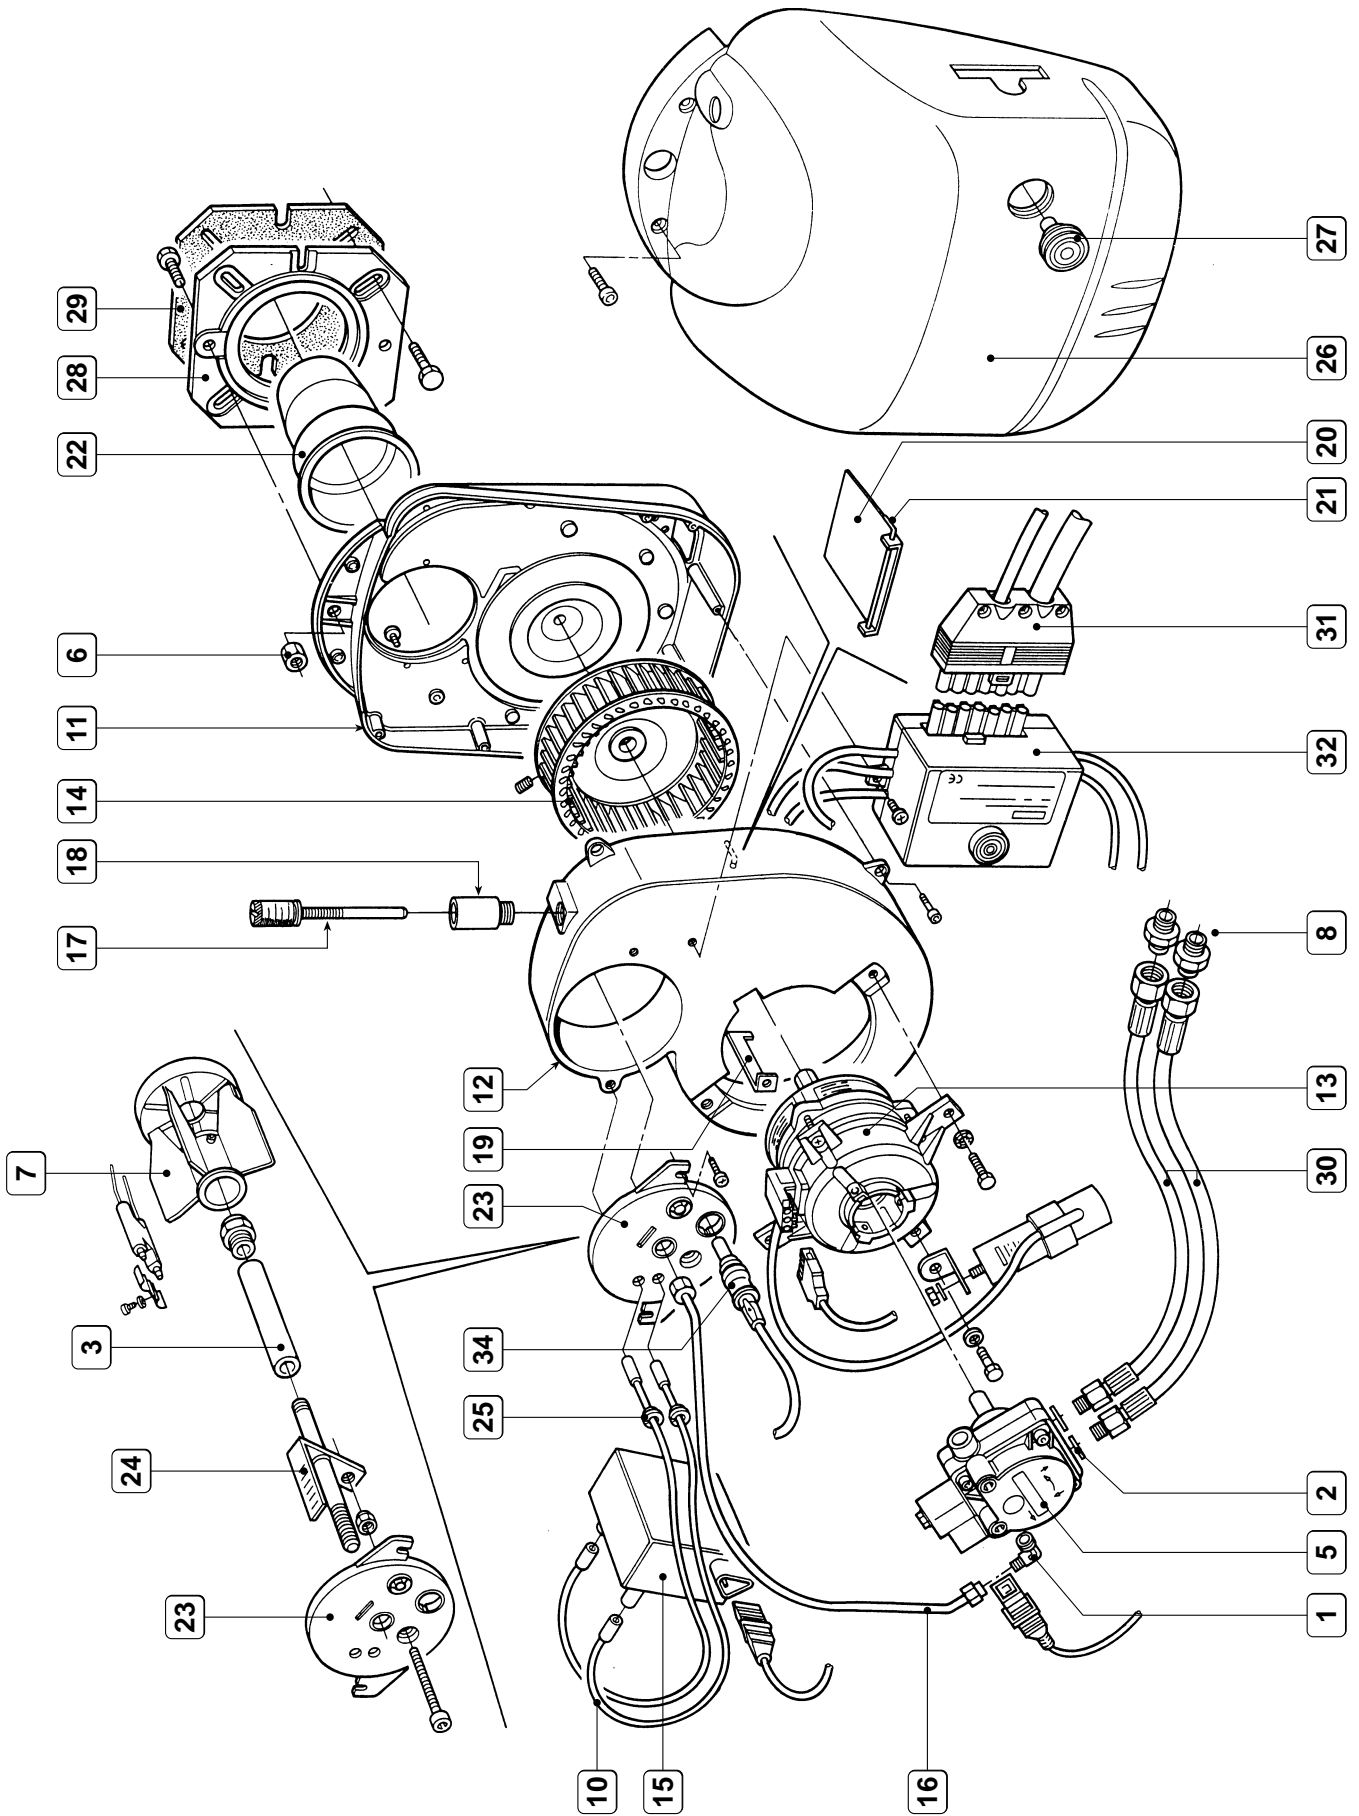

SUN G10 FERROLI

- LISTA PEZZI DI RICAMBIO
- SPARE PART LIST
- ERSATZSTEILE
- LIJST ONDERDELEN
- LISTE PIECES DETACHES
- LISTA PIEZAS DE REPUESTO

CODIGO	EDICION	MERCADO	VISTO
30R0524/0	06 - 01	EX

FIG.	CÓDIGO	DESCRIPCIÓN	UNIDADES
1	Q33400890	CODO CON BICONO 1/8" - D.4	1
2	Q33700930	ARANDELA De 18 di 13,5 Esp. 1,5	1
3	Q35602070	PORTA PULVERIZADOR SUN G10	1
5	Q35600920	BOMBA DE GASOLEO Mod. AS47A 1564 IP 0500	1
6	Q35601000	TUERCA M. 8	1
7	Q35602350	DEFLECTOR 80/22 8 RANURAS SUN G10	1
8	Q35601560	MANGUITO 1/4"-3/8" cod.	2
10	Q35601621	CABLE CON RESISTENCIA Lg. 330	2
11	Q35602390	CARCASA FRONTAL QUEMADOR G10	1
12	Q35602400	CARCASA POSTERIOR QUEMADOR	1
13	Q35602320	MOTOR ROTACION HORARIA 90 W.	1
14	Q35602330	TURBINA QUEMADOR 160x72 F. 12,7 RSX G10	1
15	Q35601710	TRANSFORMADOR BRAHMA Art. TP2STPAF 55VA	1
16	Q35601720	TUBO ALIMENTACION GASOLEO	1
17	Q35602160	TORNILLO REGULACION AIRE SUN G20	1
18	Q35602130	ALOJAMIENTO TORNILLO REGULACION AIRE SUN G20	1
19	Q35602410	DEFLECTOR DE AIRE TURBINA G10	1
20	Q35602420	CLAPETA REGULACION DE AIRE SUN G10	1
21	Q35602430	EJE CLAPETA REGULACION DE AIRE SUN G10	1
22	Q35602360	CAÑON QUEMADOR Art. 200175 G10	1
23	Q35602310	TAPA CIERRE LINEA DE GASÓLEO SUN G10	1
24	Q35602440	EJE REGULACION LINEA DE GASÓLEO G10	1
25	Q35601820	PASACABLES ELECTRODOS	1
26	Q35602450	CAPOT QUEMADOR SUN G10	1
27	Q35602270	PULSADOR DE REARME	1
28	Q35601850	BRIDA QUEMADOR G10 2 ST	1
29	Q35601860	JUNTA DE BRIDA G10 2 ST	1
30	Q35602040	LATIGUILLO FLEXIBLE ST6 1/4"FC - 1/4"MG Lg. 9	2
31	Q36503600	CONECTOR M. 7P Art. S7P-M-STD-T14	1
32	Q38900420	GRUPO CENTRALITA	1
34	Q35600850	FOTOCELULA	1
35	Q39410580	CONDENSADOR 4 MF SINEL	1
36	Q39803310	ACOPLAMIENTO ACCO	1
37	Q39803260	BLOQUE ELECTRODOS	1